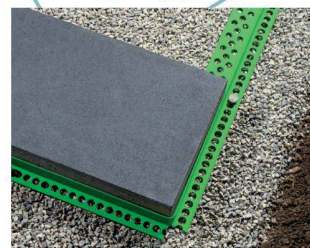

**CHAMBRE VAUDOISE
IMMOBILIERE**
L'ASSOCIATION
DE TOUTS LES PROPRIETAIRES

La CVI s'engage pour vous.
Devenez membre: www.cvi.ch

plastic in form

steinfix®

profil de bordure

pour des lisières engazonnées et vertes de chemins et terrasses

steinfix rund

steinfix gerade

steinfix est à la fois forme et arête de bordure. Les profils rectilignes et ronds se conjuguent de manière idéale. Plus de bétonnage dispendieux. Economie de temps et de coûts. Les lisières des surfaces engazonnées restent bien vertes, plus longtemps. Pour le plaisir consommé de tous.