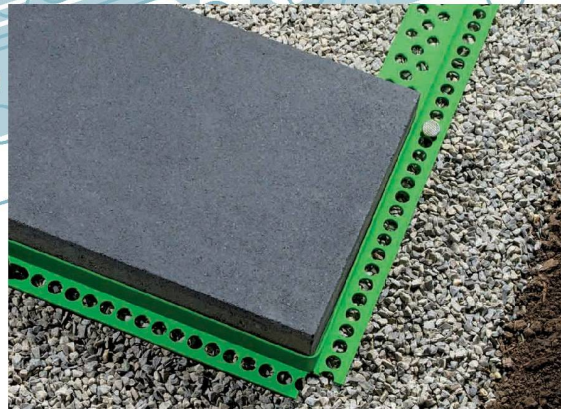

steinfix gerade

Transition en beauté avec la surface engazonnée

steinfix veille à une transition harmonieuse entre le gazon et les pavés. Le profil lui-même n'est pas visible. Comme il n'est pas utilisé de béton pour la terminaison latérale, le gazon reçoit davantage d'humidité, pousse mieux et reste plus longtemps vert. Le long des chemins, terrasses ou places, nous obtenons des bordures vertes de gazon et non plus des brins d'herbe à moitié desséchés. Tout le monde y trouve ainsi son contentement.