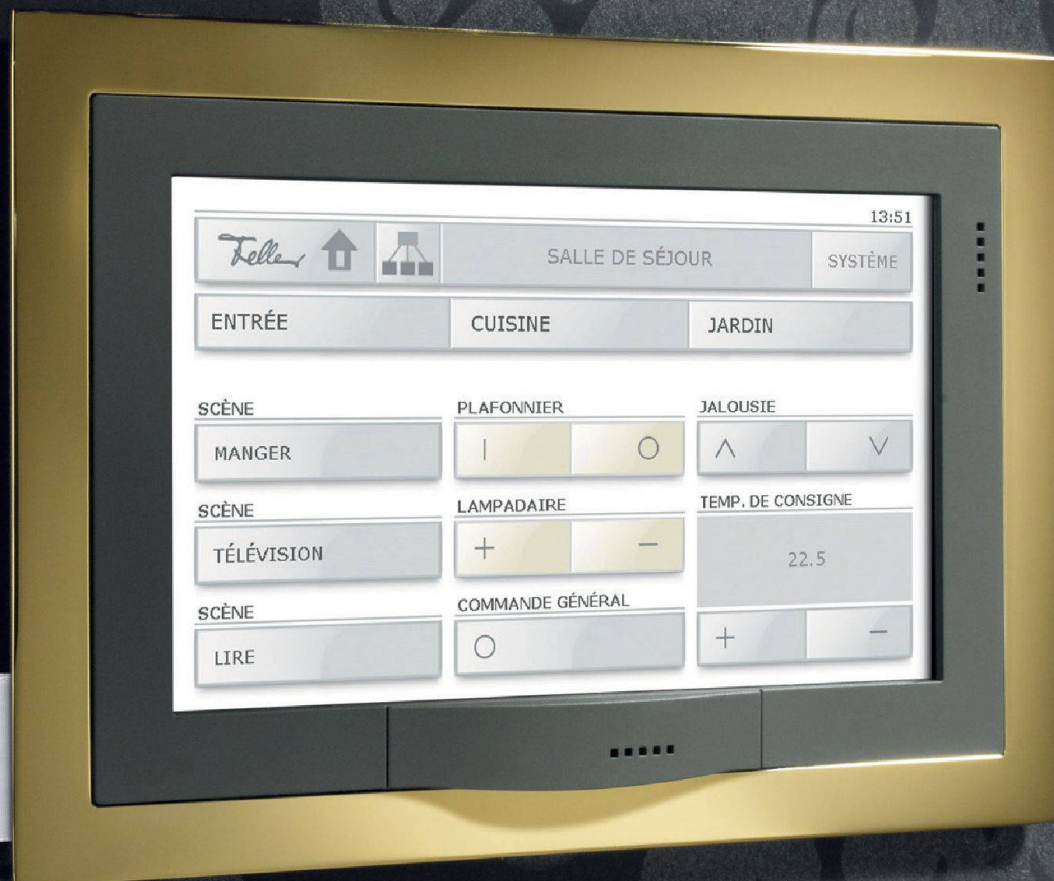

## LE CONFORT DU BOUT DES DOIGTS: SYSTÈME DE BUS KNX FELLER.

Pilotez toutes les fonctions électriques du bâtiment simplement, aisément et librement: éclairage, stores, chauffage, climatisation, aération, accès, etc. Avec le système de bus intelligent KNX de Feller, vous jouissez d'un contrôle total, du bout des doigts. Les composants KNX en design Feller de bon goût peuvent être étendus à tout moment. Le système constitue ainsi un investissement qui vaut la peine dans votre maison et votre avenir. Découvrez le système de bus KNX sur notre site web.