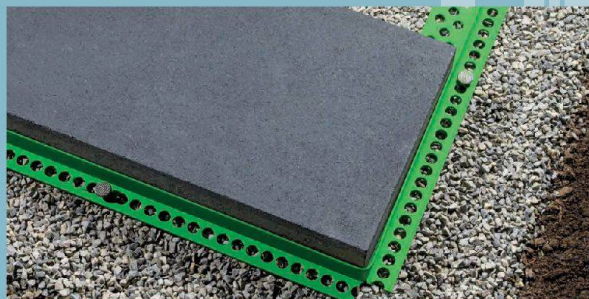

# UN PLAISIR

**PUREMENT TACTILE**

[WWW.WOODCOAT.CH](http://WWW.WOODCOAT.CH)

Le revêtement appliqué par pulvérisation des panneaux MDF allie la résistance aux frottements et aux éraflures d'une résine artificielle. Les arêtes nettes vous permettent une grande liberté de conception au niveau 3D. Par ailleurs, ce traitement des surfaces est exempt de solvants, de produits toxiques et de COV ainsi que résistant à la salive.

Le tout pour le prix d'une surface vernie, qu'il s'agisse de pièces uniques ou de fabrications en série.

Osez le premier pas et faisons connaissance.

profilsager

plastic in form

steinfix®

profils de bordure

dans tout devis avec  
l'enregistrement  
de produits CAN

steinfix rund

steinfix gerade

steinfix est à la fois forme et arête de bordure. Fini le bétonnage coûteux des bordures. Économie de temps et de coûts. Le gazon reste plus longtemps vert en bordure.