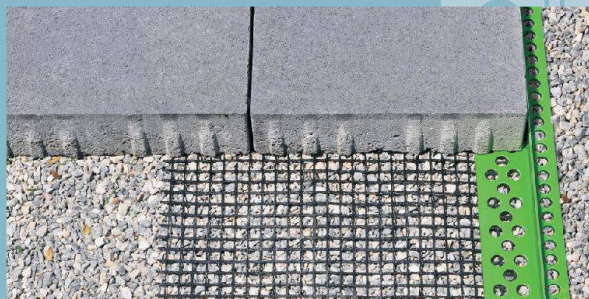

steinfix est à la fois forme et arête de bordure. Fini le bétonnage coûteux des bordures. Économie de temps et de coûts. Le gazon reste plus longtemps vert en bordure.

steinfix netz est le développement du profil steinfix éprouvé. Pose rationnelle sans clous, maintien encore amélioré.

steinfix netz