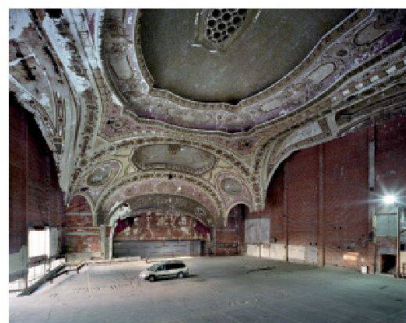

7 URBANISME

Rétrécir pour mieux grandir
Anna Hohler

Éloge de la simplicité
Georges Descombes

Propos recueillis par **Cedric van der Poel**

L'architecture décolonisée
Christophe Catsaros

La ville - invisible, décriée, maltraitée
Yvette Jaggi