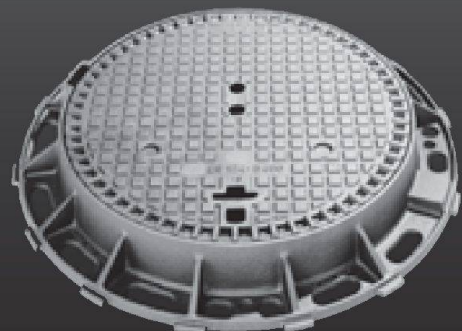

CH - 1957 Ardon

+41 27 305 30 30

+41 27 305 30 40

www.fasa.ch

fontevoirie@fasa.ch