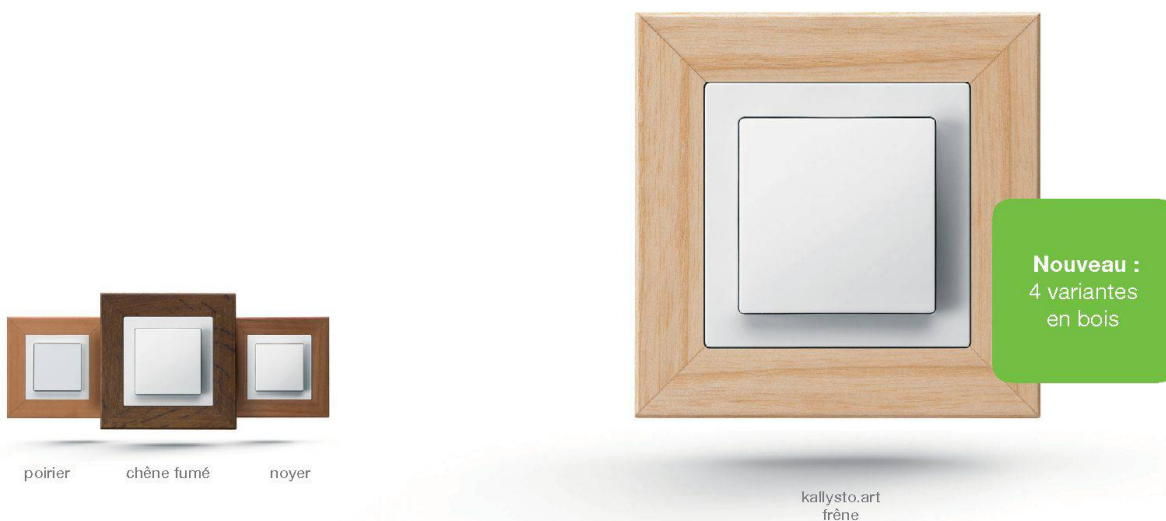

Download PDF: 08.02.2025

ETH-Bibliothek Zürich, E-Periodica, <https://www.e-periodica.ch>

Le design au naturel.

Laissez-vous inspirer par la nature ! La série kallysto.art s'est enrichie de quatre variantes en bois nobles. Les cadres en frêne, poirier, noyer ou chêne fumé donneront à votre intérieur une vraie atmosphère de bien-être. Créez une ambiance unique avec les éléments naturels de l'assortiment diversifié de prises et interrupteurs de Hager. Les plaques de recouvrement kallysto.art sont disponibles en divers matériaux nobles.