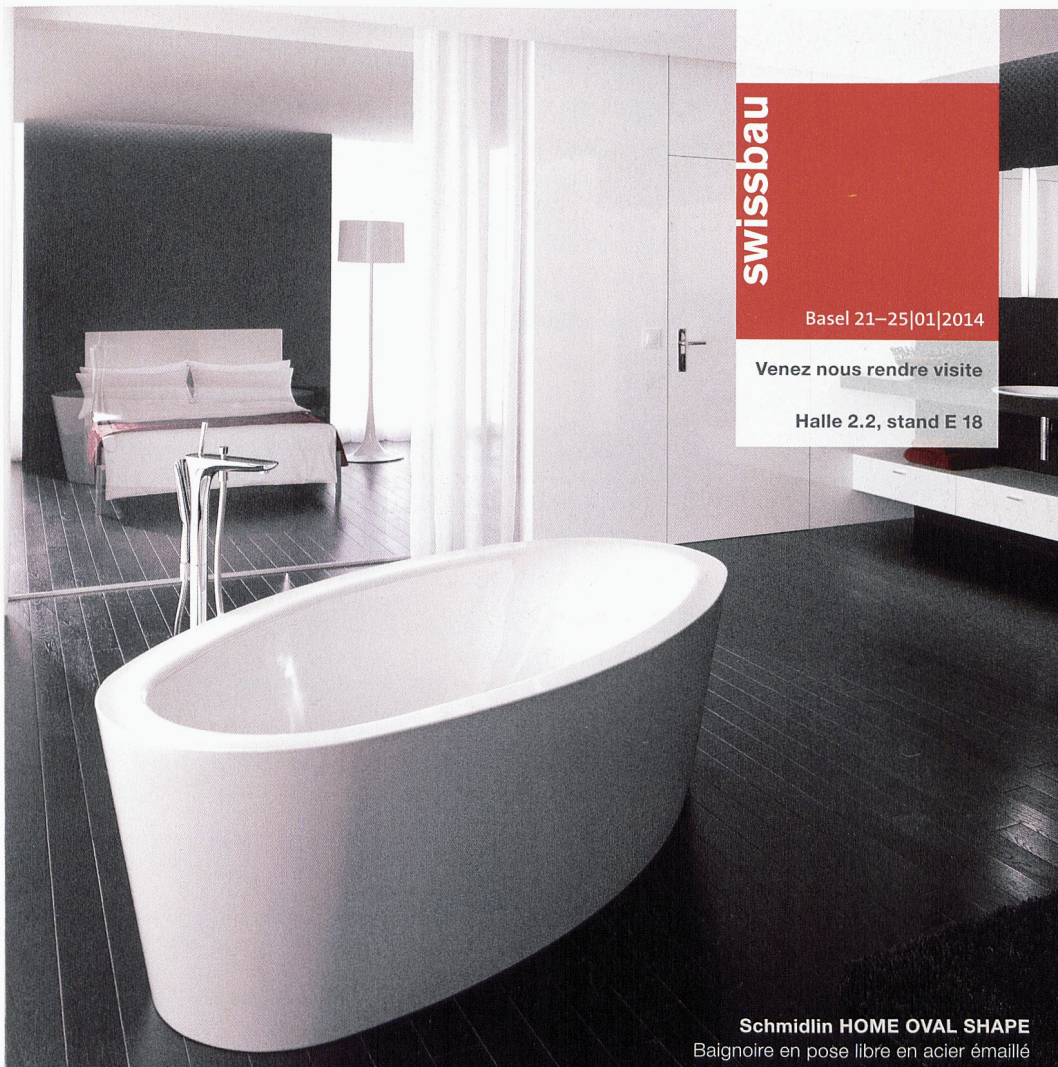

swissbau

Basel 21-25|01|2014

Venez nous rendre visite

Halle 2.2, stand E 18

baignaires
receveurs et fonds de
douche
lavabos
systèmes whir

Schmidlin
Baignoires en acier

swissmade

Wilhelm Schmidlin SA
6414 Oberarth
www.schmidlin.ch

Schmidlin HOME OVAL SHAPE
Baignoire en pose libre en acier émaillé