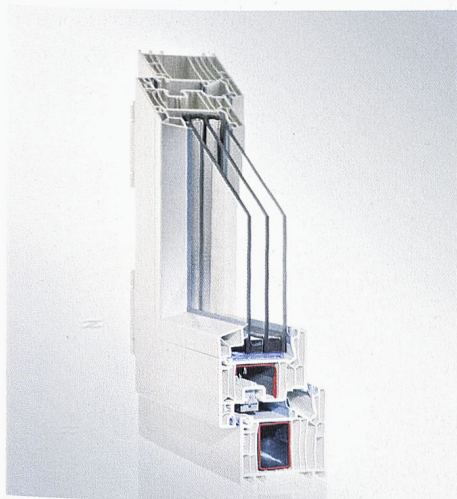

Download PDF: 02.02.2025

ETH-Bibliothek Zürich, E-Periodica, <https://www.e-periodica.ch>

Une affaire rondement menée avec le système de profilé de fenêtres en matière plastique SOFTLINE 82

Avec la géométrie incurvée et la couleur verte spectaculaire, l'immeuble d'habitation «Parc Choisy» à La Neuveville contraste clairement avec les bâtiments voisins: Les sept appartements ont été équipés de fenêtres en profilés VEKA du système SOFTLINE 82 MD qui permet d'exploiter complètement l'éclairage naturel.