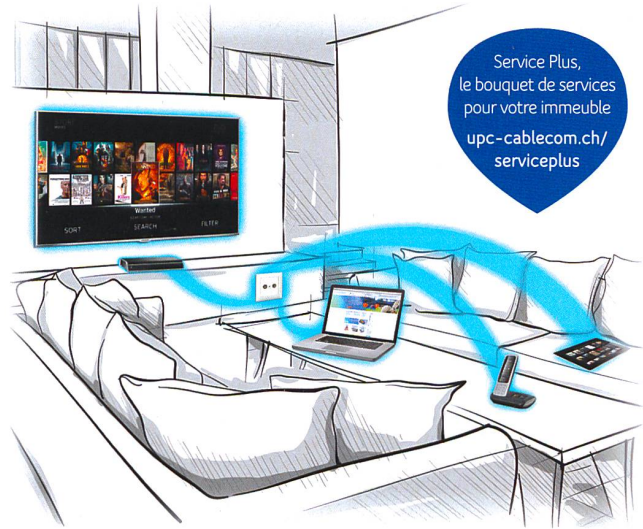

Un raccordement pour tout : Digital TV, Internet et téléphonie fixe

Le raccordement câblé 3 en 1 inclut d'office :

Digital TV

- La TV numérique, directement à partir de la prise de raccordement, sans boîtier décodeur.
- De nombreuses chaînes non cryptées en qualité HD garantie.
- La télévision où que vous soyez et quand vous voulez. Sur votre téléviseur ou, grâce à l'app Horizon Go, sur votre ordinateur portable ou smartphone. MyPrime Light complète encore ces prestations et vous fait profiter d'un vaste choix d'émissions pour enfants, documentaires, classiques du cinéma et séries à la demande.

Internet

- Surfez à 2 Mbit/s sans frais supplémentaires.
- Accès à une connexion Internet ultrarapide, grâce au réseau câblé en fibre optique.

Téléphonie

- Raccordement au réseau fixe inclus sans frais mensuels de base (Basic Phone).
- Grâce à l'app upc Phone, vous téléphonez de partout au tarif du réseau fixe, même à l'étranger !

Toutes ces prestations sont disponibles dans chaque pièce équipée d'une prise.

Service Plus,
le bouquet de services
pour votre immeuble
[upc-cablecom.ch/
serviceplus](http://upc-cablecom.ch/serviceplus)

Plus d'informations au
0800 66 88 66 ou sur
upc-cablecom.ch/3en1cable

Plus de performance, plus de plaisir.

upc cablecom