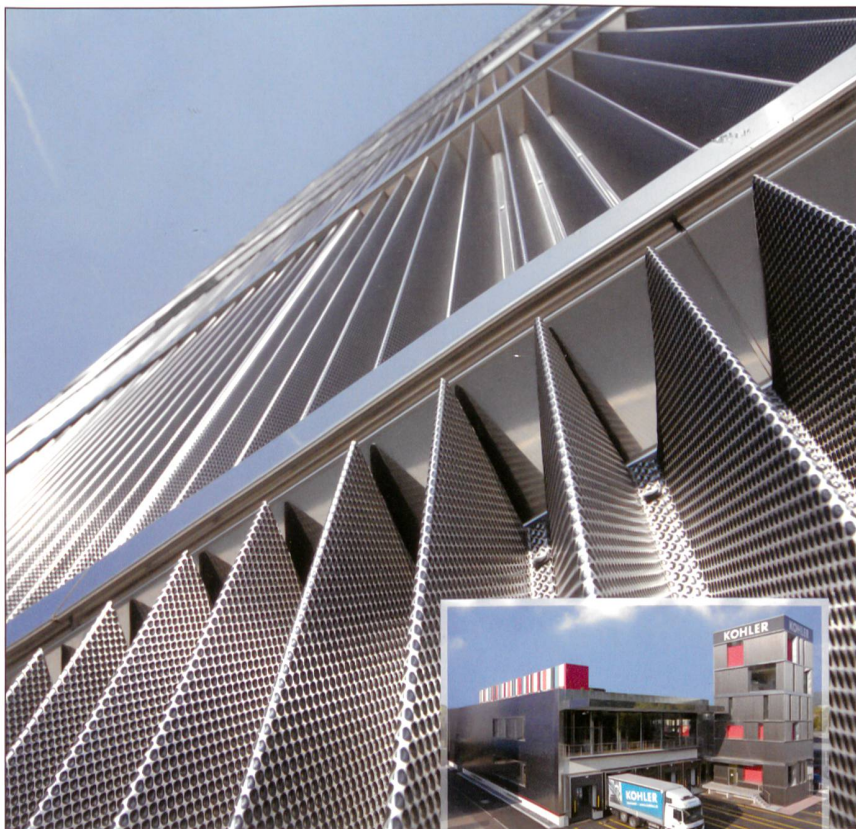

Stock d'accessoires HANS KOHLER AG, Dieffikon / Toile déco Pearl, ColourTex® noir

Architecture et Design INOX Vos idées – nos tôles de décoration

Avec l'inox vous pouvez compter sur une surface esthétique, propre et résistante à la corrosion pour une longévité à toute épreuve. L'acier inoxydable permet une isolation thermique efficace et reste d'un entretien facile.

Un grand choix de différentes surfaces sont à votre disposition, telles que les exécutions brillantes, meulées, colorées, structurées et décoratives, sablées, vibrées-mat et polies miroir.

R RIMEX Metals APP
sur Apple ou Android

KOHLER
HANS KOHLER AG ZÜRICH

HANS KOHLER AG, Claridenstr. 20, C.P. 2521
CH-8022 Zurich, Tél. 044 207 11 11, Fax 044 207 11 10
mail@kohler.ch www.kohler.ch ▶ Online-Shop