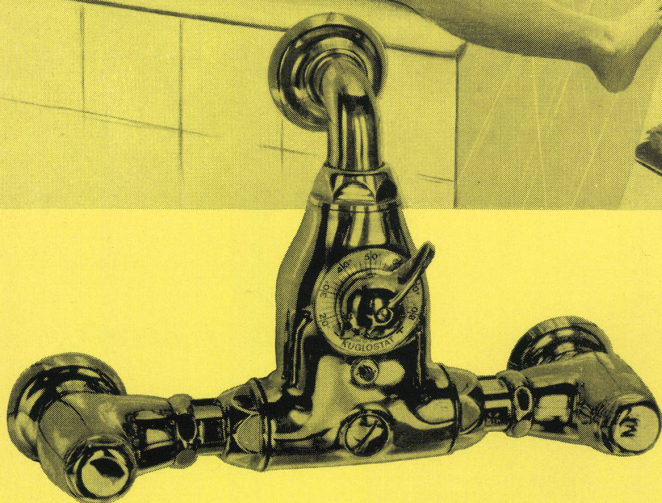

Das Problem der automatischen Wassermischung . . . endlich gelöst!

So einfach, wie Sie an Ihrem Radio-Apparat eine Sendestation suchen, stellen Sie mit dem Bedienunggriff am KUGLOSTAT eine gewünschte Temperatur ein.

KUGLOSTAT ersetzt Mischbatterien, gibt Ihrem Badezimmer eine moderne Note und spart Warmwasser. Sicher im Betrieb, selbsttätige Verstellung ausgeschlossen, solid und formschön gebaut.

Verlangen Sie bitte ausführlichen Prospekt und nähere Auskunft.

Ausstattung eines Badezimmers mit Kuglotherm

KUGLOSTAT erübrigt den Einbau von Mischbatterien. Ein einziges normales Ventil auf dem Waschtisch, dem Bidet, ein Auslauf- und Duschenventil bei der Badewanne genügen. Kostenberechnungen haben ergeben, daß eine Badezimmerausstattung KUGLO-THERM je nach Anordnung der Apparate nicht oder nur unwesentlich teurer ist als eine normale Einrichtung.

KUGLER hat die praktischen Badezimmer-Armaturen des Systems KUGLOTHERM in sein Fabrikationsprogramm aufgenommen. Die Formschönheit und Ausführung derselben finden allgemein Gefallen.

KUGLOSTAT kann u. a. in folgenden Anlagen eingebaut werden: Badezimmern, Küchen, Duschen, Hotels, Fabriken, Schulen, Spitätern, Kasernen, Labors, Sauna, der chemischen Industrie, Schlachthäusern, Coiffeur-Einrichtungen, Photographenateliers, der Lebensmittelindustrie (Bäckerei-Pâtisserie) usw.

KUGLER

METALLGIESSEREI UND ARMATURENFABRIK AG.

ZÜRICH, NEUMÜHLEQUAI 32-34 TEL. (051) 26 47 42

GENÈVE, LA JONCTION, TÉL. (022) 4 72 35