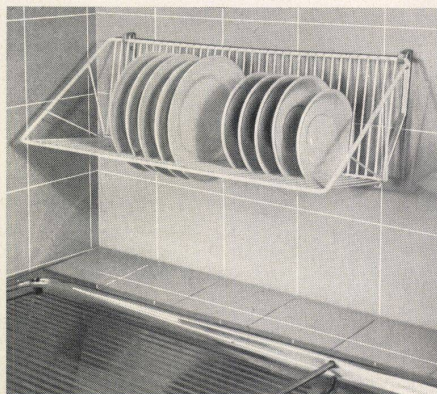

Die Zeichenständer RWD-EXACTA sind bereits in den meisten bedeutenden Industrieländern patentiert. Sie werden erstmals im Kokillenguß-Verfahren hergestellt und sind infolge ihrer genialen Konstruktion der Verstellbarkeit für Horizontal- und Vertikalverwendung bei Bedienung nur eines Fußpedales überall äußerst beliebt. Besonders in Übersee ist dieser Zeichenständer, der bereits in einigen Tausend Stück hergestellt worden ist, stark gefragt, um so mehr, als das Gegengewicht an Ort und Stelle aufgefüllt werden kann, also keine Gewichtserhöhung verursacht.

Die zu diesen Zeichenständern gehörenden Reißbretter werden ebenfalls vom Reppisch-Werk, und zwar in gebauter Konstruktion mit Spezialfurnier verzugsfrei hergestellt.

Weiterhin werden die ebenfalls patentierten RWD-HOVEKO-Zeichenpulte hergestellt, deren Konstruktion durch einfache Federverstellung eine Verwendung des Reißbrettes in jeder beliebigen horizontalen oder vertikalen Lage erlaubt.

Das Zeichenpult RWD-ARCHITEKT wird vorzugsweise für einfachere Ansprüche, bei denen ein nur schrägstellbares Reißbrett genügt, gewählt.

Ferner sind noch für die Aufbewahrung von Plänen geeignete Planschränke zu erwähnen, die in verschiedenen Größen und Typen, auch kombinierbar, empfohlen werden können.

Geschirrtrockner

Heute, wo die Kücheneinrichtungen mit jeglichem Komfort ausgestattet werden, wo auch die Zeit der Hausfrau oder der Hausangestellten berechnet ist, ist nichts so willkommen, als der «Elfa»-Geschirrtrockner. Das feine, formschöne Modell paßt in jede Küche. Trotz unbedeutender Raumbeanspruchung bietet der «Elfa»-Geschirrtrockner Platz für eine große Anzahl Geschirr.