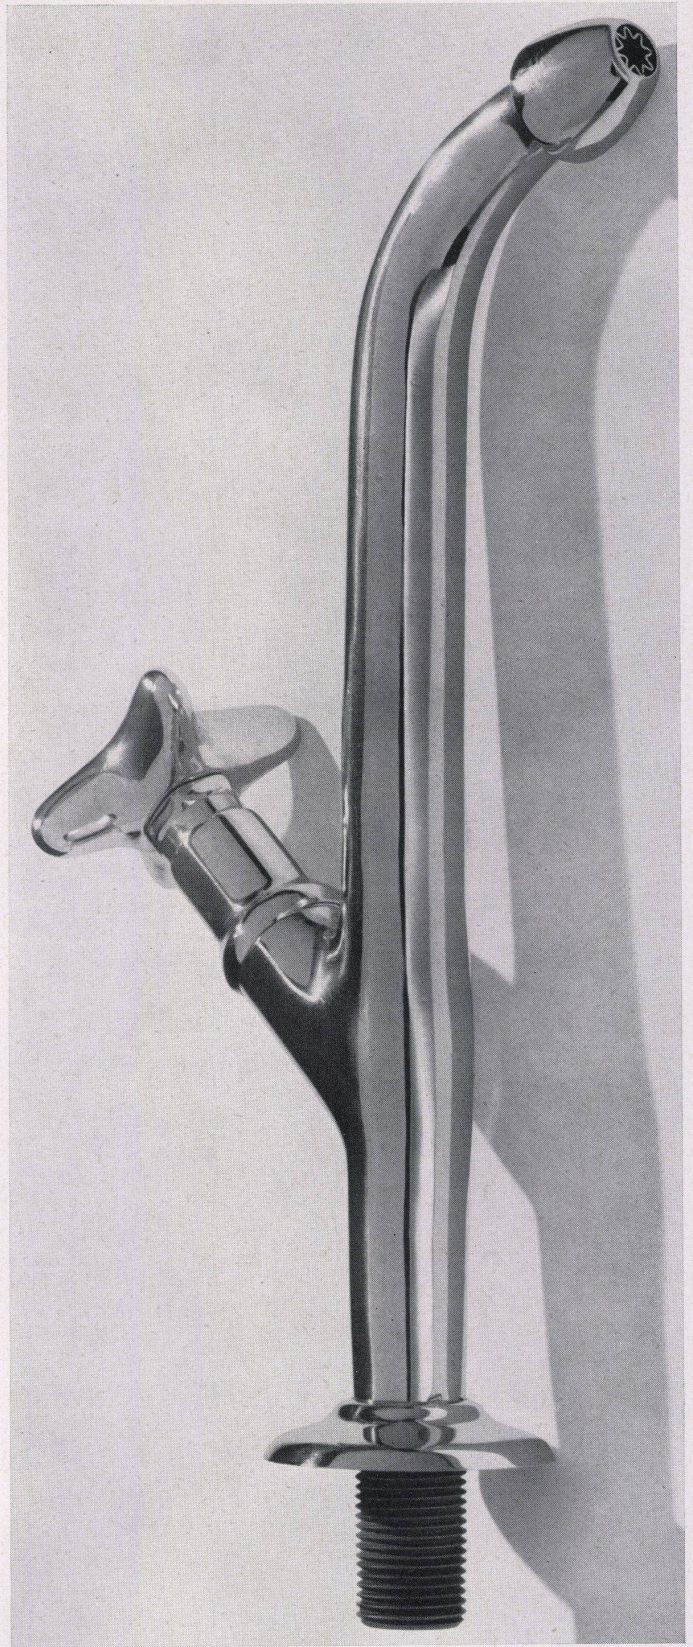

ERNST GÖHNER AG ZÜRICH
BERN. BASEL ST. GALLEN ZUG BIEL GENÈVE LUGANO

Die KWC Neo-Auslaufhahnen zeichnen sich durch große Zweckmäßigkeit und Schönheit der Formen aus. Ihr einprägsamstes Kennzeichen ist der nach der Hand geformte Seesterngriff. – Die Abbildung oben zeigt die längste gebräuchliche Auslauf-Armatur (250 mm Auslauflänge) mit der für die Neo-Armaturen typischen, oft nachgeahmten Schrägstellung des Griffes und der nichtsteigenden Spindel. – Zu den Vorteilen der Neo-Armaturen gehören die glatten, leicht sauber zu haltenden präzisen Formen, die dem ästhetischen Empfinden unserer Zeit weitgehend Rechnung tragen.

Les robinets KWC-Néo se distinguent par leur construction pratique et la beauté de leurs formes. Leur caractère le plus marquant est le croisillon, adapté à la main. – L'illustration ci-dessus montre la plus longue des robinetteries usuelles (250 mm de longueur) avec la position inclinée, la clef non montante, typique pour les robinetteries Néo, si souvent imitées. – Parmi les avantages des robinetteries Néo, il faut relever les formes nettes d'un entretien facile, qui répondent dans une large mesure au sentiment esthétique actuel.