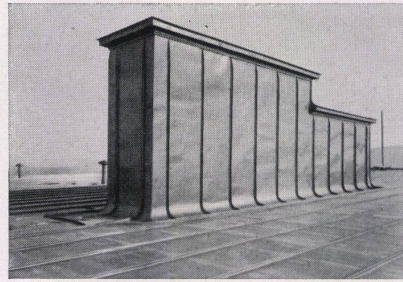

Spenglerarbeiten