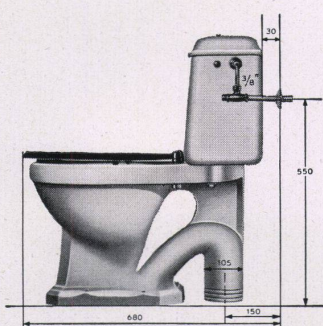

## «Arla», neue Einstück-WC-Anlage

«Arla», die neue Einstück-WC-Anlage aus Argovit-Porzellan spült störungsfrei und betriebssicher. Sie besitzt eine korrosionsfeste Spülkastengarnitur und ist mit einem neu konstruierten Bakelit-Sitz mit Scharnieren, Modell «Kera» versehen. Bemerkenswert ist der geringe Platzbedarf zufolge des kleinen Vorsprunges und der geringen Höhe. Das ganze Closet ist innen und außen leicht zu reinigen. Es werden folgende Modelle geliefert:

Werk-Nr. 4824 Einstück-WC-Anlage mit Tiefspülschüssel und verdecktem Abgang.

Werk-Nr. 4824 a Einstück-WC-Anlage mit Tiefspülschüssel und freiliegendem Abgang senkrecht.

Werk-Nr. 4824 b Einstück-WC-Anlage mit Tiefspülschüssel und schrägem Abgang. Werk-Nr. 4824 c-f mit gedrehten Abgängen 45 und 90 Grad, links und rechts.

Die «Arla»-Anlage ist montagefertig erhältlich mit:

1. Bakelitsitz schwarz ohne Deckel
2. Bakelitsitz schwarz mit Deckel
3. Bakelitsitz weiß ohne Deckel
4. Bakelitsitz weiß mit Deckel.

Die Spülkasten-Innengarnitur hat einen Schwimmerhahn  $\frac{3}{8}$ " mit Bakelitglocke. Der Wasseranschluß ist seitlich links oder rechts angeordnet. Kasteninhalt 12 Liter. Fabrikant: Kera-Werke AG., Laufenburg (Aargau).