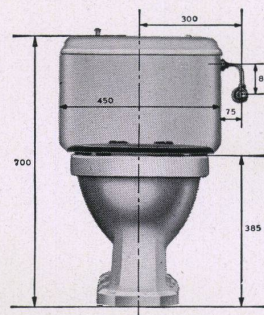

## «Arla», neue Einstück-WC-Anlage

«Arla», die neue Einstück-WC-Anlage aus Argovit-Porzellan spült störungsfrei und betriebssicher. Sie besitzt eine korrosionsfeste Spülkastengarnitur und ist mit einem neu konstruierten Bakelit-Sitz mit Scharnieren, Modell «Kera» versehen. Bemerkenswert ist der geringe Platzbedarf zufolge des kleinen Vorsprunges und der geringen Höhe. Das ganze Closet ist innen und außen leicht zu reinigen. Es werden folgende Modelle geliefert:

Werk-Nr. 4824 Einstück-WC-Anlage mit Tiefspülschüssel und verdecktem Abgang.

Werk-Nr. 4824 a Einstück-WC-Anlage mit Tiefspülschüssel und freiliegendem Abgang senkrecht.

Werk-Nr. 4824 b Einstück-WC-Anlage mit Tiefspülschüssel und schrägem Abgang. Werk-Nr. 4824 c-f mit gedrehten Abgängen 45 und 90 Grad, links und rechts.

Die «Arla»-Anlage ist montagefertig erhältlich mit:

1. Bakelitsitz schwarz ohne Deckel
2. Bakelitsitz schwarz mit Deckel
3. Bakelitsitz weiß ohne Deckel
4. Bakelitsitz weiß mit Deckel.

Die Spülkasten-Innengarnitur hat einen Schwimmerhahn  $\frac{3}{8}$ " mit Bakelitglocke. Der Wasseranschluß ist seitlich links oder rechts angeordnet. Kasteninhalt 12 Liter. Fabrikant: Kera-Werke AG., Laufenburg (Aargau).