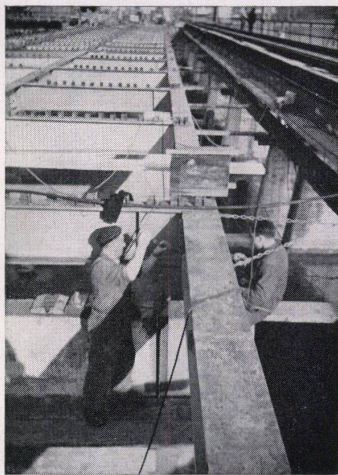

**RWD-KS**

Kartoffel- und  
Rüben-Schälmaschine

5 Typen für 200, 400 resp. 1200 kg Stundenschälleistung. Elektr. Antrieb. Wasserspülung. Ab Fr. 1280.—

REPPISCH WERK AG  
DIETIKON-ZÜRICH

Gießerei, Maschinen-  
und Möbelfabrik  
Telephon 91 81 03