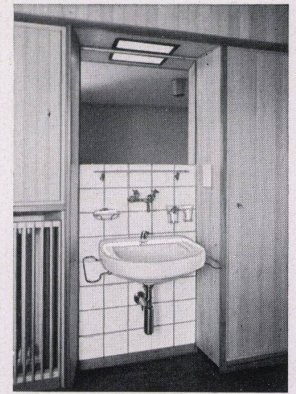

Sanitäre Anlagen Techn. Büro