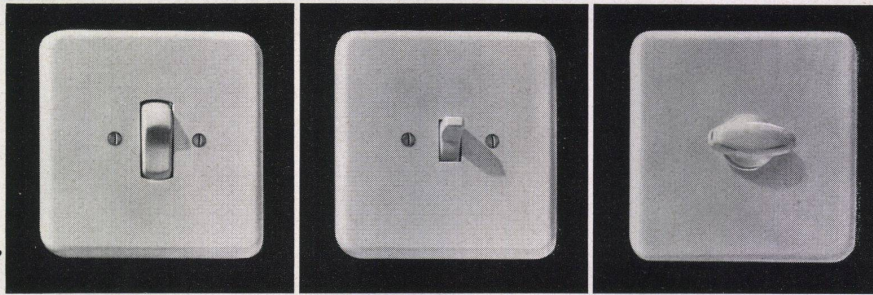

Neuzeitliche Schalter und Steckdosen für Unterputzmontage
 Adolf Feller AG. Horgen, Fabrik elektrischer Apparate

Feller

Lohse SWB

wohnbedarf

Fauteuil

Entwurf Gugelot Architekt SWB. Frei ruht der Einsatz auf den halbkreisförmigen Bügeln. Ohne Mechanik läßt er sich durch Verlegung des Körpergewichtes in fast jede beliebige Lage verstellen, mit und ohne Polster verwendbar und in hellem Ahornholz ausgeführt. Preis Fr. 218.— bis 410.—.