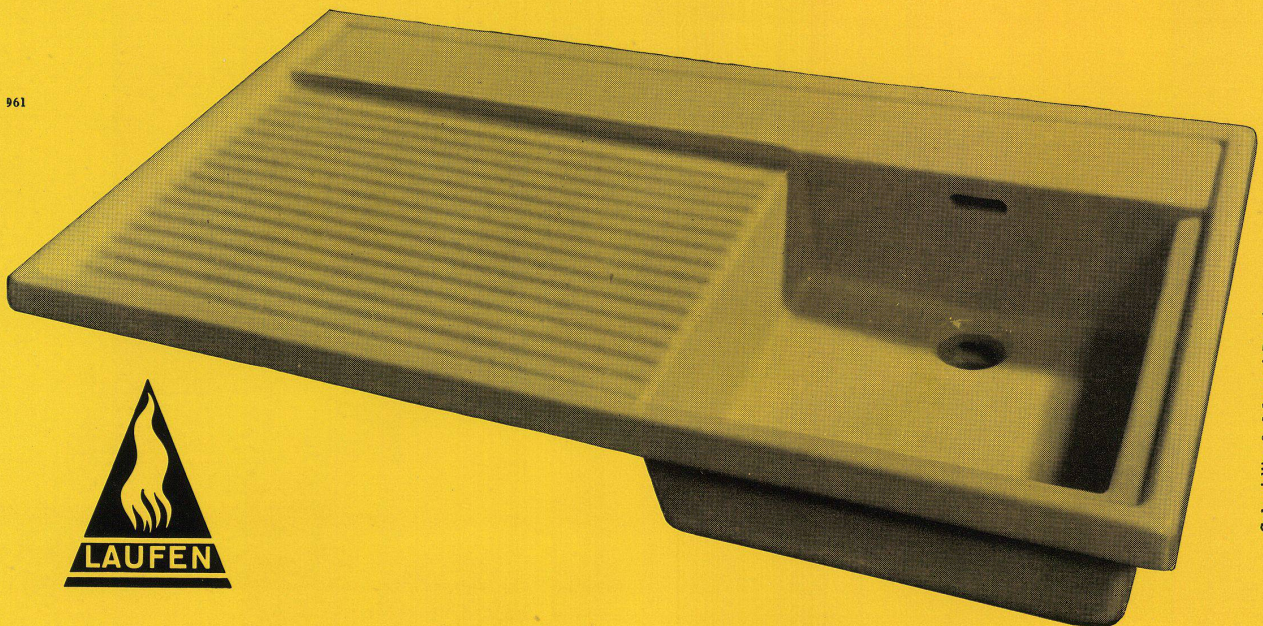

Die schöne Küchenkombination mit Laufener Feuerton

961