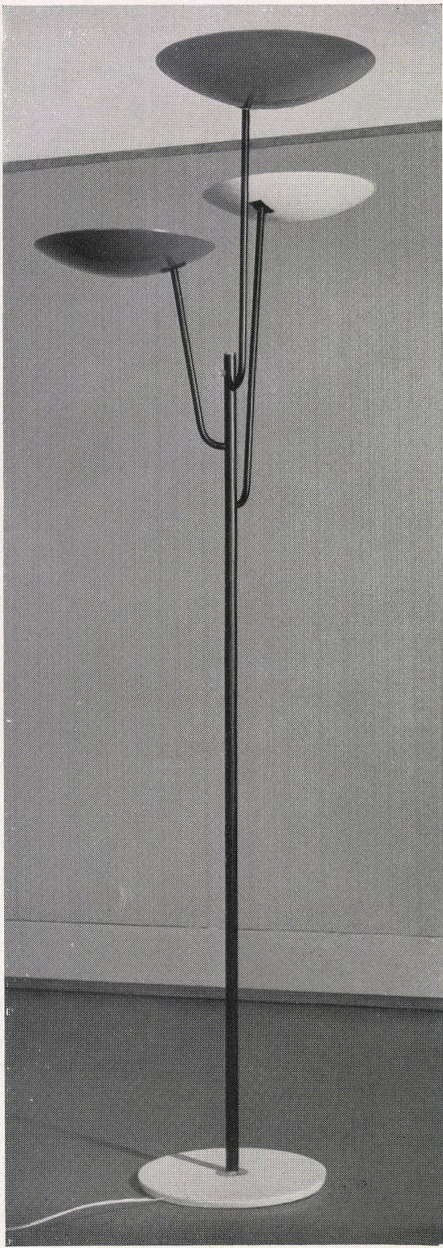

1

2

Neue schweizerische und italienische Lampen

Nouvelles lampes suisses et italiennes
New Swiss and Italian lamps

1
Ständerlampe mit verschiedenfarbigen Reflektoren.
Modell: Stilnovo, Milano.
Hersteller: Baumann Koelliker A.G. für elektrotechnische Industrie, Zürich.
Lampadaire à réflecteurs de différentes couleurs.
Standard lamp with reflectors in various colours.

2
Leselampe mit beliebig farbig gespritztem Reflektor. Durch das Gegengewicht ist der Arm sehr gut ausbalanciert.
Modell: Stilnovo, Milano.
Hersteller: Baumann Koelliker A.G. für elektrotechnische Industrie, Zürich.
Lampe à réflecteur peint au jet de toute couleur.
Reading-lamp with reflector spray-finished in any colour.

3
Leicht versetzbare, 3flammige Gartenleuchte mit verschiedenfarbigen Reflektoren.
Modell: Stilnovo, Milano.
Hersteller: Baumann Koelliker A.G. für elektrotechnische Industrie, Zürich.
Eclairage d'un jardin avec réflecteurs de différentes couleurs à 3 lampes.
3-light garden lamp with reflectors in various colours.

3