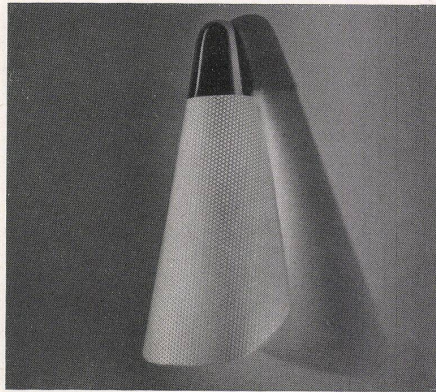

Wandarm mit farbigem Reflektor, auch als Deckenlampe verwendbar.
Hersteller: Baumann Koelliker A.G. für elektrotechnische Industrie, Zürich.
Applique à réflecteur en couleur.
Cantilever wall lamp with coloured reflector.

Wandleuchte aus perforiertem Blech, weiß hinterlegt, Konsole schwarz, matt gespritzt.
Hersteller: BAG, Turgi.
Applique en tôle perforée.
Wall lamp of perforated sheet metal.