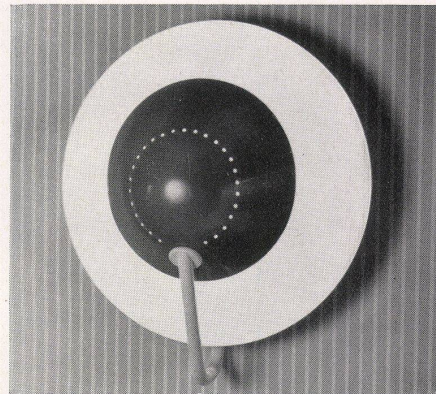

2

3

Wandleuchte, zweiflämmig, Reflektoren in Aluminium, weiß thermolackiert, drehbar. Übrige Metallteile messingpoliert mit Druckknopfschalter.
 Hersteller: Lenzlinger & Schaerer, Zürich.
 Applique à deux lampes.
 Wall lamp with two lights.

Wandleuchte aus perforiertem Blech, weiß hinterlegt, Konsole schwarz, matt gespritzt.
 Hersteller: BAG, Turgi.
 Applique en tôle perforée.
 Wall lamp of perforated sheet metal.

Wandlampe in Aluminium, weiß, matt gespritzt. Reflektoren in der eigenen Achse drehbar, im unteren Reflektor Blendschutzraster.
 Hersteller: BAG, Turgi.
 Applique en aluminium.
 Wall lamp of aluminium.