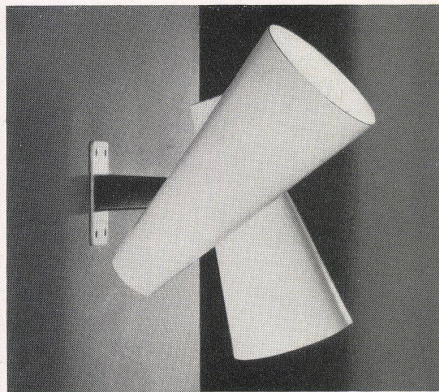

Wandlampe in Aluminium, weiß, matt gespritzt. Reflektoren in der eigenen Achse drehbar, im unteren Reflektor Blendschutzraster.
Hersteller: BAG, Turgi.
Applique en aluminium.
Wall lamp of aluminium.