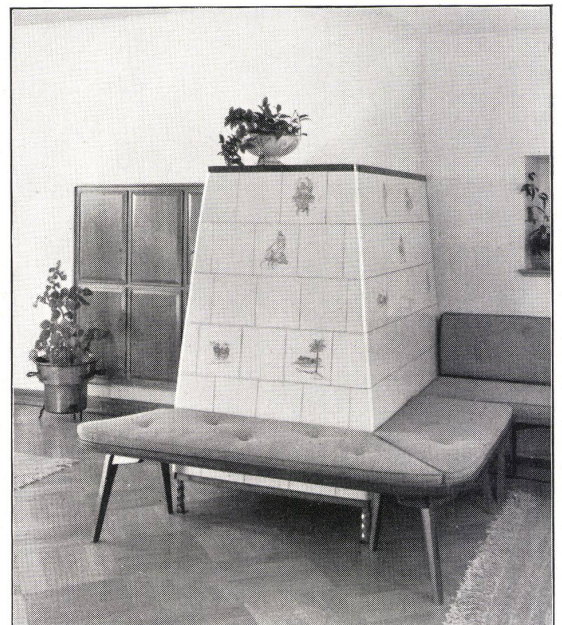

**NEBEN DEN GEWOHNTEN LE RÊVE-QUALITÄTEN FINDEN SIE**

CHAVANNES

- \* gutausgewogene Blockform
- \* platzsparende Ausmasse:  
Tiefe nur 50 cm, Breite 62 cm
- \* rationelle Höhe 80 cm
- \* Wegfall der Schmutzschublade
- \* neuartiger praktischer Backofen mit Thermostat
- \* Backofentüre mit Zwischenhaltestellung
- \* Backofenseitenstützen mit 8 Einsetzmöglichkeiten
- \* Brenner oder Platten in Dreieckform angeordnet
- \* usw., usw.

Die **LE RÊVE**-Herde dürfen Sie ohne Zögern Ihren anspruchsvollsten Kunden anbieten!...

Immer zufriedene Kunden mit

*Le Rêve*

Herdfabrik und Emallierwerk AG., Genf-Acacias

**pavatex**

Pavatex A.G. Cham, Tel. (042) 611 25

**Pavatex-Akustik-Platten**  
verschlucken den Lärm  
übernehmen den Schutz des Gehörs  
schaffen ruhige Arbeitsräume.

**Kachelwaren - Klinker - Baukeramik**

Werk Embrach, Telefon 051 / 96 22 62  
Abt. Technisches Büro, Bahnhofstraße 20, Zürich 1  
Telefon 051 / 27 74 14