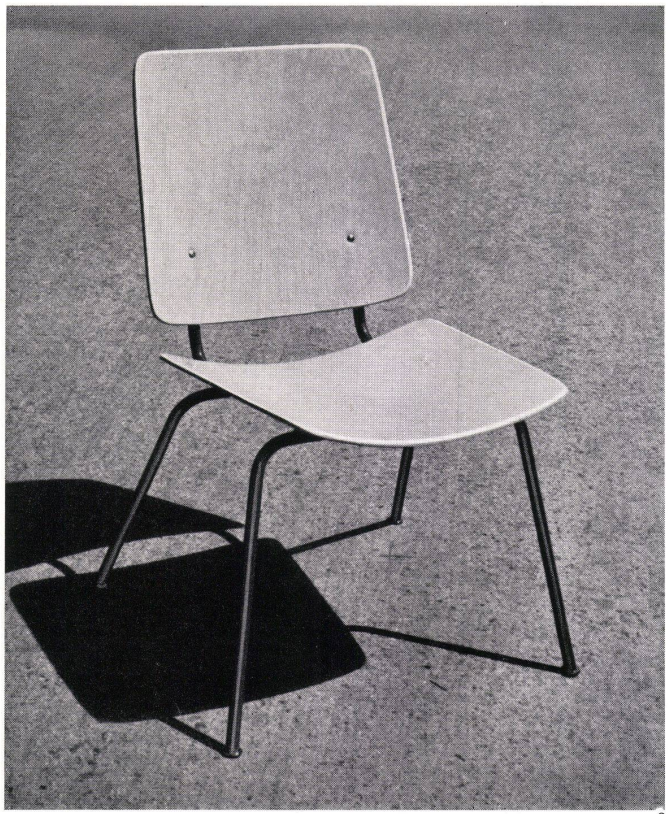

1

3

2

4

Neue Stühle

Nouvelles chaises
New Chairs

1 Gartenstuhl, leicht federnd, Bequemlichkeit durch die Wölbung der Aluminiumteile und durch die Stellung von Rücken und Sitz. Kleines Gewicht, rascher Temperatureausgleich durch die Lochung. Untergestell Stahlrohr, feuerverzinkt. Sitz und Rückenteil Aluminiumlegierung, farblos eloxiert oder farbig gespritzt und eingebrannt. Stapelung in der Vertikalen. Als Schutz an den möglichen Berührungspunkten kleine Stücke aus durchsichtigem Plastikschlauch. Wasser tropft sofort ab.

Entwurf: Hans Coray, SWB, Zürich.
Verkauf: Wohnbedarf AG, Zürich,
Wohnbedarf J. Jehle, Basel,
Heydebrand, Bern,
Kihm, Zürich.

Chaise de jardin. Châssis en tube d'acier.
Siège et dossier en alliage d'aluminium.
Garden chair. Frame in steel tubing.
Seat and back in aluminium alloy.

2, 3, 4 Sperrholzstühle.

Untergestell Stahlrohr mit Farbe gespritzt, verzinkt oder verchromt.
Sitz und Rückenteil Sperrholz, gewölbt, naturmattiert, schwarz mattiert oder farbig gespritzt. Zwei verschiedene Formen, entsprechend den zwei Untergestellen. Verbindung von Untergestell und Holzteilen mittels Hülsenschrauben, und zwar für den ganzen Stuhl nur deren vier.

Entwurf: Hans Coray, SWB, Zürich.
Verkauf: Wohnbedarf AG, Zürich,
Wohnbedarf J. Jehle, Basel,
Heydebrand, Bern,
Kihm, Zürich.

Chaises en contre-plaqué. Châssis en tube d'acier. Siège et dossier en contre-plaqué.
Plywood chairs. Frame in steel tubing. Seat and back in plywood.