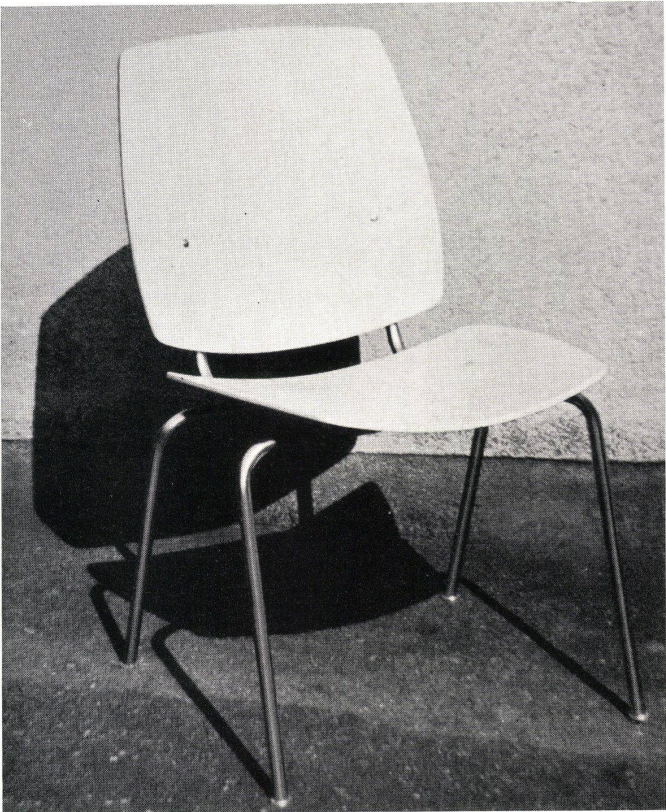

Download PDF: 02.02.2025

ETH-Bibliothek Zürich, E-Periodica, <https://www.e-periodica.ch>

1

3

2

4

Neue Stühle

Nouvelles chaises
New Chairs

1 Gartenstuhl, leicht federnd, Bequemlichkeit durch die Wölbung der Aluminiumteile und durch die Stellung von Rücken und Sitz. Kleines Gewicht, rascher Temperatureausgleich durch die Lochung. Untergestell Stahlrohr, feuerverzinkt. Sitz und Rückenteil Aluminiumlegierung, farblos eloxiert oder farbig gespritzt und eingebrannt. Stapelung in der Vertikalen. Als Schutz an den möglichen Berührungspunkten kleine Stücke aus durchsichtigem Plastikschlauch. Wasser tropft sofort ab.