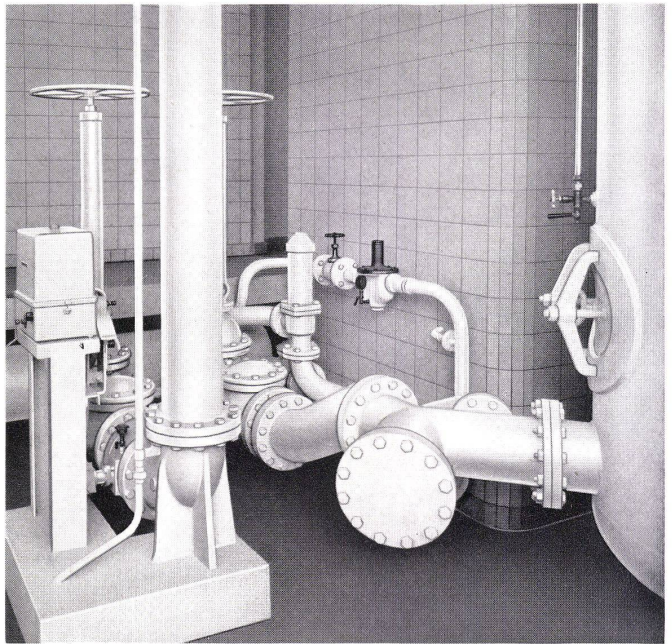

«Das Problem war der Korrosionsschutz!»

Die Rohrleitungen und Armaturen des Pumpwerks mussten gegen Feuchtigkeit und Kondenswassererscheinungen geschützt werden.

Korrosionsschutz der Armaturen und Rohrleitungen im Pumpwerk der Trinkwasserversorgung Kesswil durch Kaltverzinkung mit **Vinozink** und Porenverschluss mit **Chromivyl**.

Die Praxis stellt dem Ingenieur fast täglich Probleme des Bautenschutzes, beispielsweise bei der Fundamentisolation. In der Regel dient Ihnen hiefür ein 2- bis 3-facher Anstrich mit einem Teerpech- oder Bitumenlack, beispielsweise mit Afratar-Fluid. Afratar-Fluid ist auf Basis von ausgewählten Steinkohlenteerpechen hergestellt. Dessen hoher Festkörpergehalt und grosses Eindringvermögen bieten Gewähr für eine ausgezeichnete Schutzwirkung.

Die Firma Siegfried Keller & Co., Wallisellen, mit ihrer mehr als 30-jährigen Erfahrung in der Herstellung von hochwertigen Bautenschutzerzeugnissen, hat die fortschreitende Entwicklung der modernen Technik selbstverständlich aktiv mitgemacht, ihre Produkte immer wieder verbessert und den neuesten Bedürfnissen angepasst. Neben dem **Afratar-Fluid** bietet sie Ihnen heute das **Afratar**, welches gegenüber den konventionellen Anstrichen folgende drei Hauptvorteile aufweist:

● 1. Einfacher:

Während mit den üblichen Teerpech- oder Bitumenlacken 2-3 Anstriche notwendig sind, erzielen Sie mit dem **Siegfried Keller-Produkt Afratar** in einmaligem Auftrag die gleiche oder grössere Schichtstärke.

● 2. Schneller:

Durch Einsparen von Arbeitsgängen gewinnen Sie Zeit und können dem modernen Bautempo besser Rechnung tragen, indem Sie gleichzeitig höchsten Ansprüchen in Bezug auf dauernde Schutzwirkung genügen.

● 3. Wirtschaftlicher:

Der kostenmässig wesentlich ins Gewicht fallende Faktor Arbeitskraft wird durch die Reduktion der Arbeitsgänge auf einen Bruchteil reduziert, was den **Afratar-Schutzanstrich** wesentlich verbilligt.

Die im Bautenschutz führende Firma Siegfried Keller & Co., Wallisellen, empfiehlt Ihnen ihre **Afra-Schutzanstriche**:

1. Schwarze Schutzanstriche und -Beläge für Beton und Eisen unter der Erde und unter Wasser:

Afratar
Afracel
Afraplast

2. Farbige Schutzanstriche für Eisenkonstruktionen im Freien:

Aframica
Aframica-Armor
Aframica-Bleimennige

3. Farbige Schutzanstriche für Beton und Eisen gegen chemische Beanspruchung:

Afratop-Standard
Afratop-Spezial

4. Farbloser Schutzanstrich für Beton, Kunststein usw. gegen Witterungseinflüsse:

Afralan-S

Die **Afra-Produkte** sind durch den Fachhandel lieferbar.

Die Firma Siegfried Keller & Co., Wallisellen, führend für Bautenschutz, bürgt wie für alle andern Erzeugnisse auch für die Güte ihrer **AFRA - SCHUTZANSTRICHE**