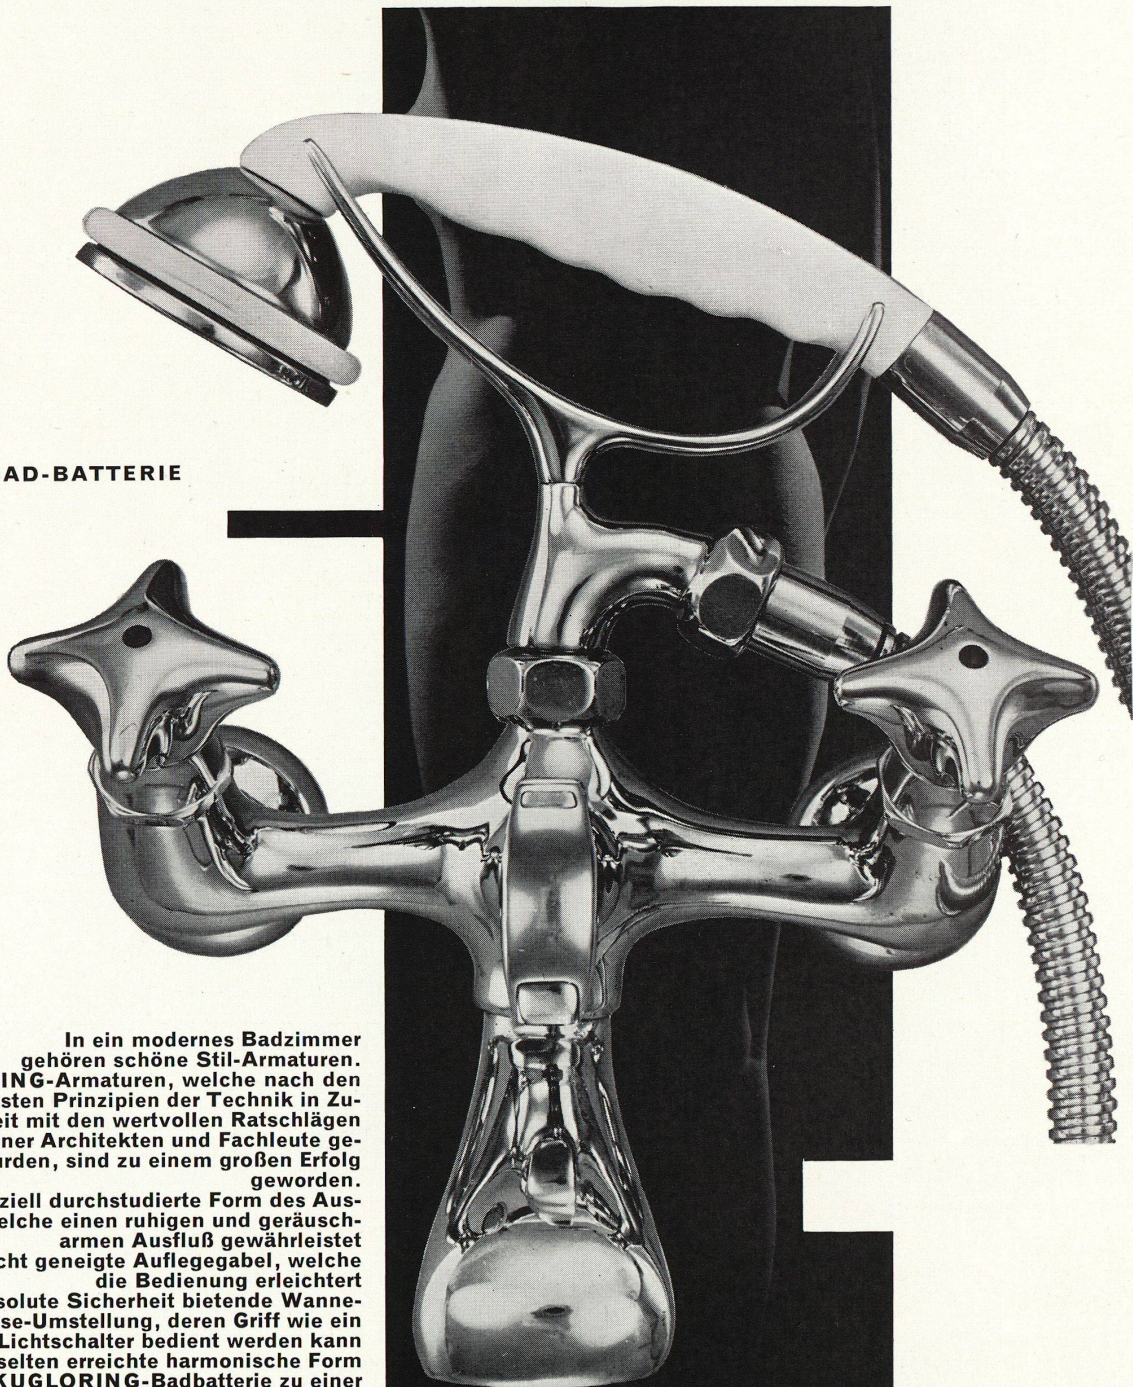

KUGLER

CHAVANNES

573

Metallgießerei + Armaturenfabrik AG Genf ☎ 022 24 72 35 Zürich ☎ 051 26 47 42

BAD-BATTERIE

In ein modernes Badzimmer gehören schöne Stil-Armaturen. Die KUGLORING-Armaturen, welche nach den modernsten Prinzipien der Technik in Zusammenarbeit mit den wertvollen Ratschlägen verschiedener Architekten und Fachleute geschaffen wurden, sind zu einem großen Erfolg geworden.

- eine speziell durchstudierte Form des Auslaufes, welche einen ruhigen und geräuscharmen Ausfluß gewährleistet
- eine leicht geneigte Auflegegabel, welche die Bedienung erleichtert
- eine absolute Sicherheit bietende Wanne-Brause-Umstellung, deren Griff wie ein moderner Lichtschalter bedient werden kann
- eine selten erreichte harmonische Form

machen die KUGLORING-Badbatterie zu einer vielbeachteten Realisation. Wählen Sie darum für Ihr schönes Badzimmer KUGLORING-Armaturen.