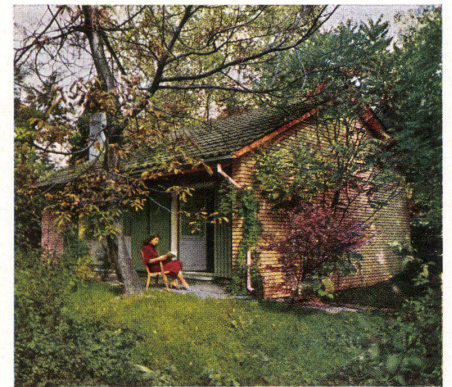

3

Zürcher Ziegeleien Zürich

Talstraße 83 Telefon 051/23 87 00