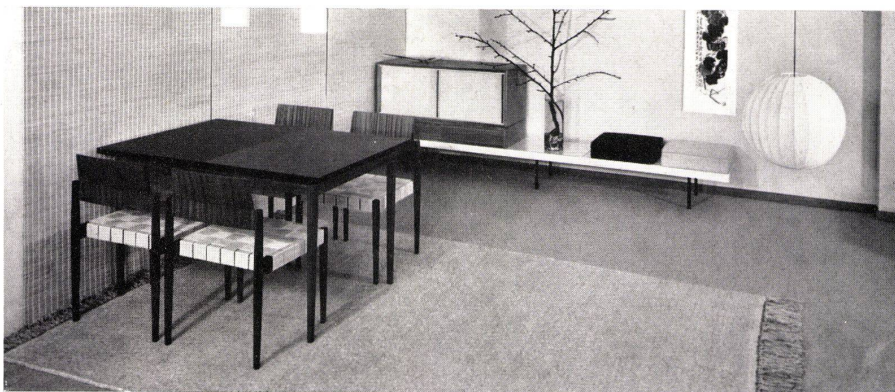

Neue Sitzmöbel und Tische

Nouveaux sièges et tables
New seats and tables

Entwurf, Ausführung:
Ernst Burgdorfer, Innenarchitekt, Zürich
Verkauf: Ernst Burgdorfer, Zürich
Artiana, Zürich