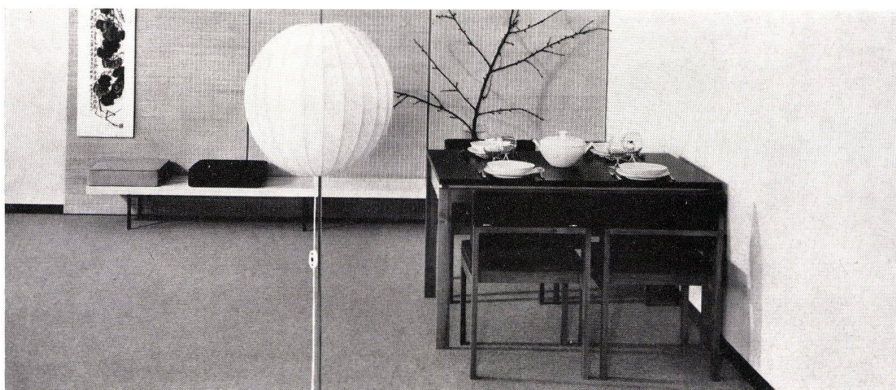

5

5 und 6

Stuhl, Palisanderholz, Sitzpolster mit Mutterschrauben auf höhergestellten Zargen verbunden. Rückenpolster mit eingebauten Stahlfedern ermöglichen ein Anpassen an Sitzneigungen. Bezugsstoff Naturfarbe und Käder.

Siège en palissandre.

Chair, Brazilian rosewood.

Anwendungsbeispiel im Interieur zusammen mit Eßtisch, Palisanderholz, Größe: 130/84 cm, ausgezogen 184/84 cm. Platte und Auszug analog Abb. 1. Bei Massivplatte (Fasersrichtung in kürzerer Achse) dienen die Kulissenzüge zugleich als Gratleisten. Konstruktion: Zwei Rahmengestelle mit erhöhten Traversen.

Teppich bouclé, grau meliert.

Exemple d'application avec table à manger en palissandre et tapis bouclé.

Example of application in interior with dining table in Brazilian rosewood and bouclé carpet.