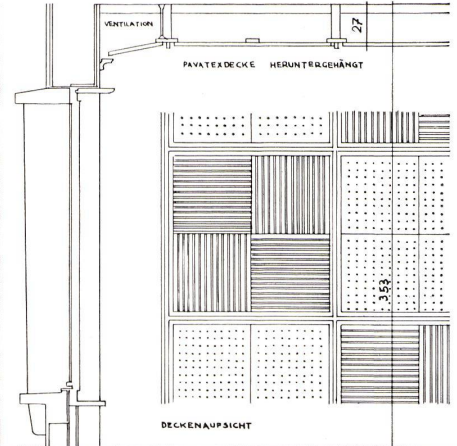

Download PDF: 13.02.2025

ETH-Bibliothek Zürich, E-Periodica, <https://www.e-periodica.ch>

Neues Bauen

ken, Blockplatten für Trennwände in den Angestelltenzimmern, Akustikplatten im neuen Bankettsaal. In diesem lichten, weiten Raum sind gerillte und gelochte Pavatex-Platten als Decke auf Lattenrost schachbrettartig verlegt, mit offener Fuge und dazwischen vorspringenden Deckstäben. Zwischen Plafond und Pavatex-Decke konnten die verschiedensten Leitungen und, den Wänden entlang, die Ventilationskanäle unsichtbar verlegt werden. Das Ergebnis: eine neuzeitliche Decke, die dem Saale, in dem frohe Feste gefeiert und ernste Beratungen abgehalten werden, eine moderne und zugleich wohllich angenehme Atmosphäre verleiht.