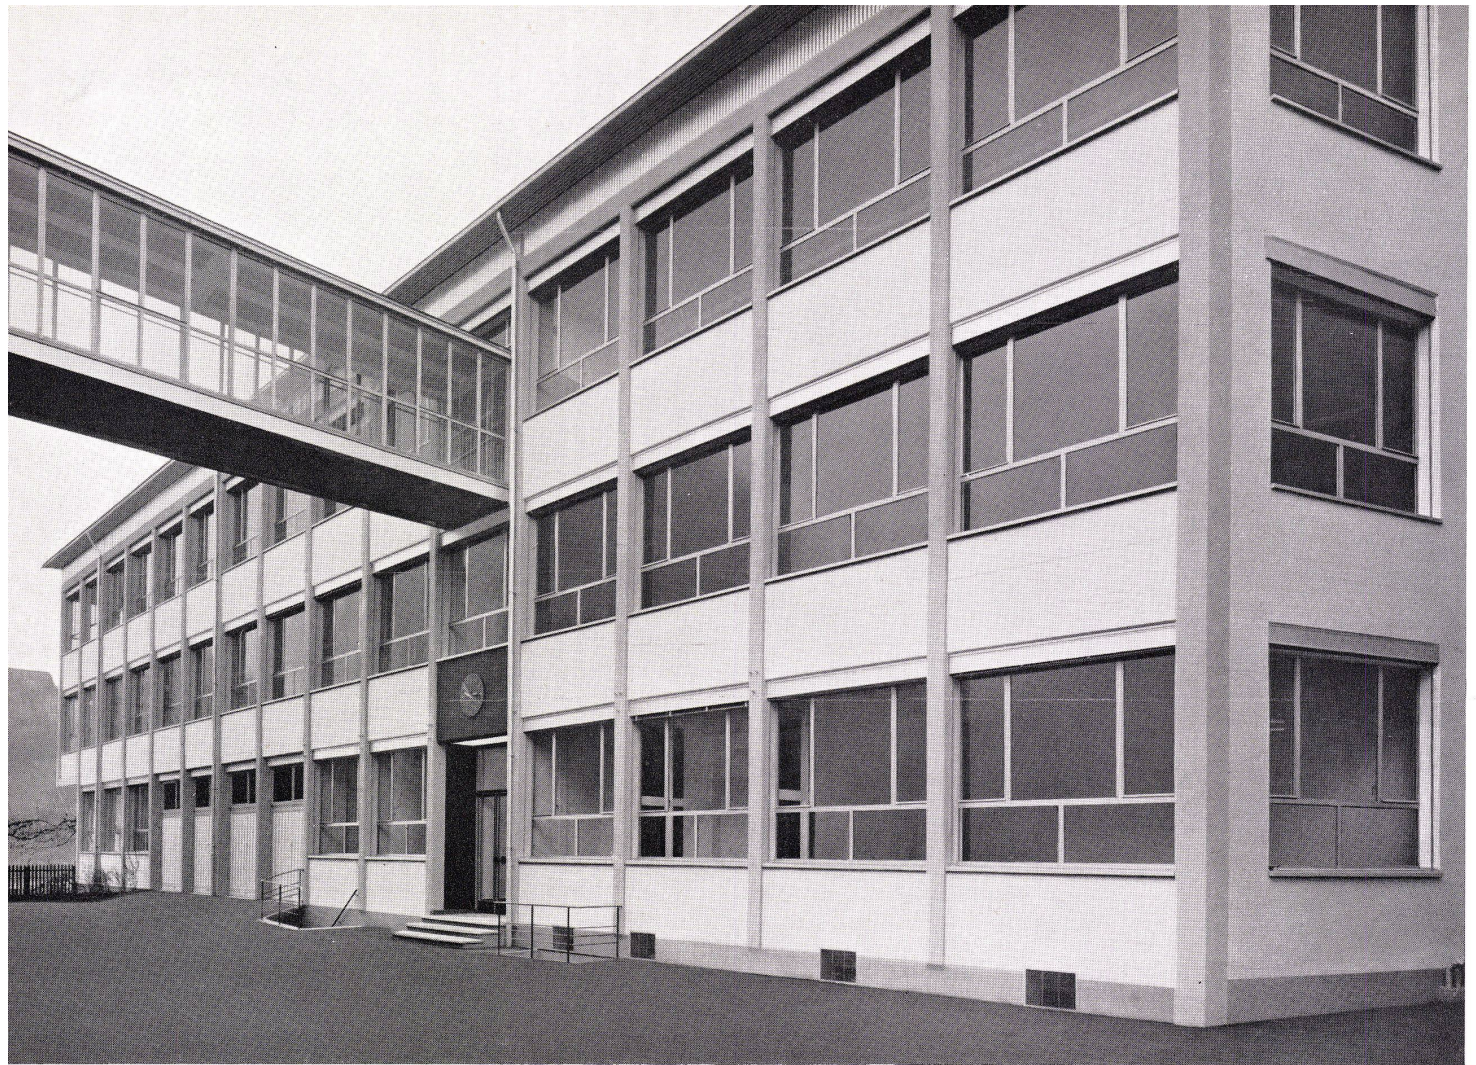

Uhrenfabrik mit Klimaanlage,
Fenster in isolierter Leichtmetall-
konstruktion ALSEC

GLISSA

AL
SEC

LEICHTMETALL FENSTER