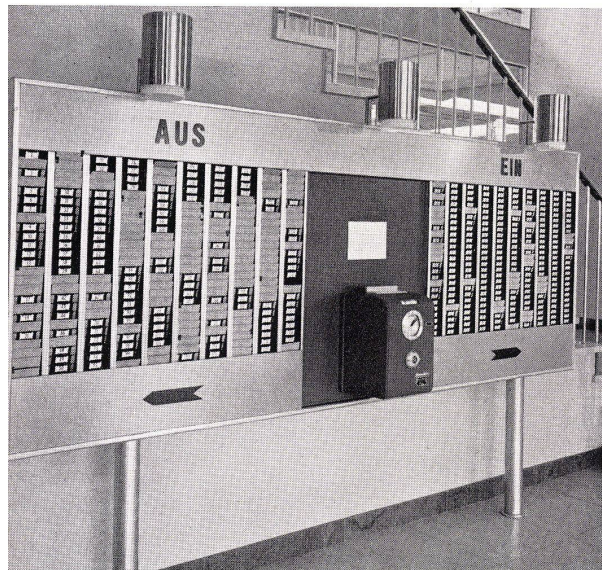

Konstruktionen für Einfach-
Verglasungen und
Isolierglas-Elemente