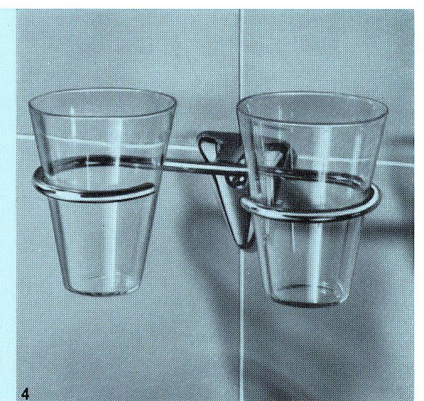

Besuchen Sie unsere Ausstellung in der wir Ihnen stets die neuesten Erzeugnisse auf dem Gebiet der Sanitärtechnik zeigen.

Handtuchhalter Sabez Nr. 8751
kombiniert mit Glas- und Seifenhalter 8891

Handtuchhalter Sabez Nr. 8751
kombiniert mit Seifenhalter Nr. 8861

Handtuchhalter Sabez Nr. 8751
kombiniert mit Glashalter Nr. 8851

Handtuchhalter Sabez Nr. 8751
kombiniert mit Doppelglashalter Nr. 8856

Zwei Halter mit 4 Möglichkeiten

Wiederum ist es uns in Zusammenarbeit mit dem Formgestalter Architekt Hans Bellmann gelungen, neue formschöne Garnituren zu entwickeln. Seifenschalen und Gläser lassen sich leicht reinigen und können nach Bedarf ausgewechselt werden. Die Fabrikate der Sabez sind stets Originalleistungen. Als solche sind sie unverwechselbar durch die Qualität ihrer Konstruktion und formalen Durchbildung.

- 1 Kombination von Glas- und Seifenhalter
Sabez Nr. 8892
 - 2 Glashalter Sabez Nr. 8852
 - 3 Seifenhalter Sabez Nr. 8862
 - 4 Doppelglashalter Nr. 8857
- Intern. Musterschutz u. Patent angemeldet

Sabez
Sanitär-Bedarf AG
Zürich