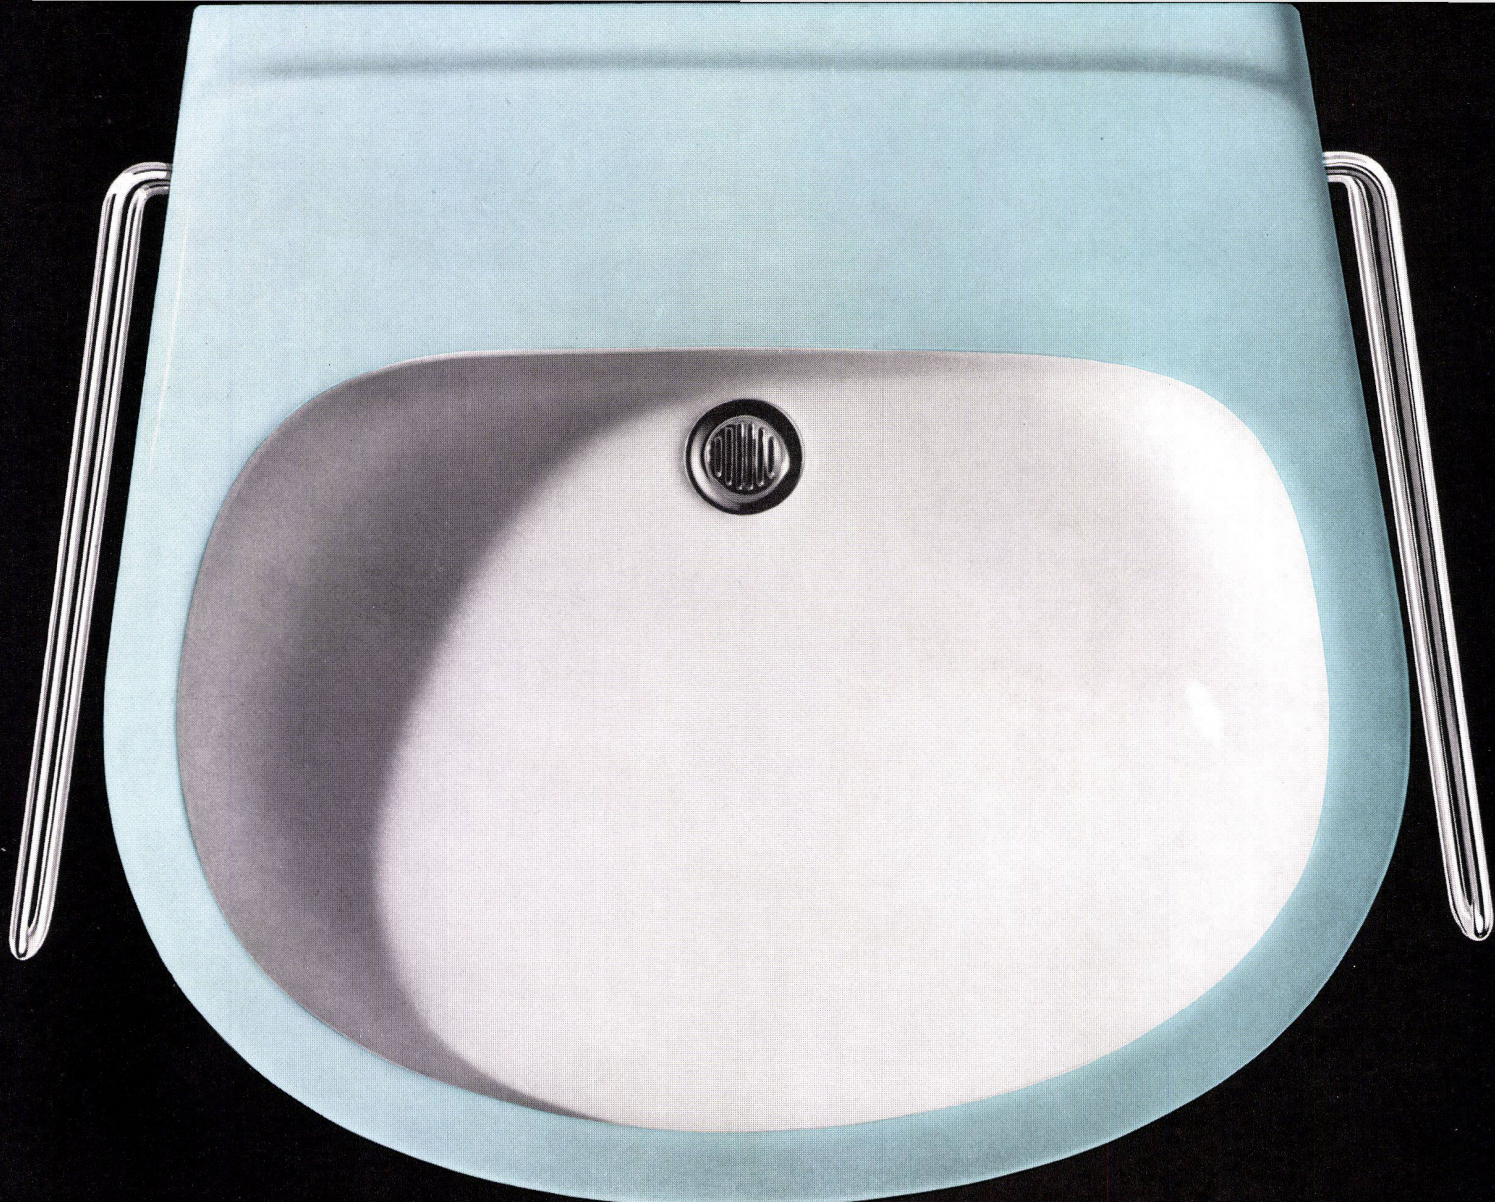

Download PDF: 02.02.2025

ETH-Bibliothek Zürich, E-Periodica, <https://www.e-periodica.ch>

Sabez bringt neu Carina zweifarbig

Ausführung in blau/weiss

Ausführung in grün/weiss

Ausführung in grau/weiss

Die neuen formschönen und zweckmässigen Waschtische, Bidets und Klosettanlagen stellen wir nicht nur in weiss, sondern auch farbig und zweifarbig her. Bei den zweifarbigen Apparaten sind die Aussenflächen bis zum Rand in zarten, blauen, grauen oder grünen Pastelltönen glasiert, das Becken bleibt weiss, wodurch sich eine angenehme und schöne Kontrastwirkung ergibt.