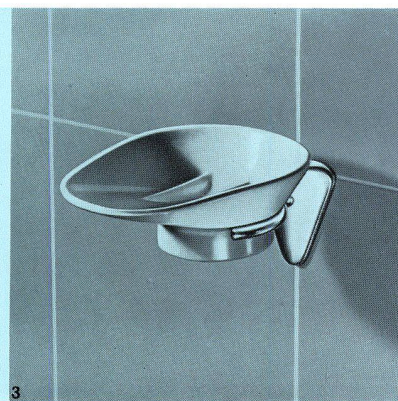

Besuchen Sie unsere Ausstellung in der wir Ihnen stets die neuesten Erzeugnisse auf dem Gebiet der Sanitärtechnik zeigen.

Handtuchhalter Sabez Nr. 8751
kombiniert mit Glas- und Seifenhalter 8891

Handtuchhalter Sabez Nr. 8751
kombiniert mit Seifenhalter Nr. 8861

Handtuchhalter Sabez Nr. 8751
kombiniert mit Glashalter Nr. 8851

Handtuchhalter Sabez Nr. 8751
kombiniert mit Doppelglashalter Nr. 8856

Zwei Halter mit 4 Möglichkeiten

Wiederum ist es uns in Zusammenarbeit mit dem Formgestalter Architekt Hans Bellmann gelungen, neue formschöne Garnituren zu entwickeln. Seifenschalen und Gläser lassen sich leicht reinigen und können nach Bedarf ausgewechselt werden. Die Fabrikate der Sabez sind stets Originalleistungen. Als solche sind sie unverwechselbar durch die Qualität ihrer Konstruktion und formalen Durchbildung.

- 1 Kombination von Glas- und Seifenhalter
Sabez Nr. 8892
 - 2 Glashalter Sabez Nr. 8852
 - 3 Seifenhalter Sabez Nr. 8862
 - 4 Doppelglashalter Nr. 8857
- Intern. Musterschutz u. Patent angemeldet

Sabez
Sanitär-Bedarf AG
Zürich