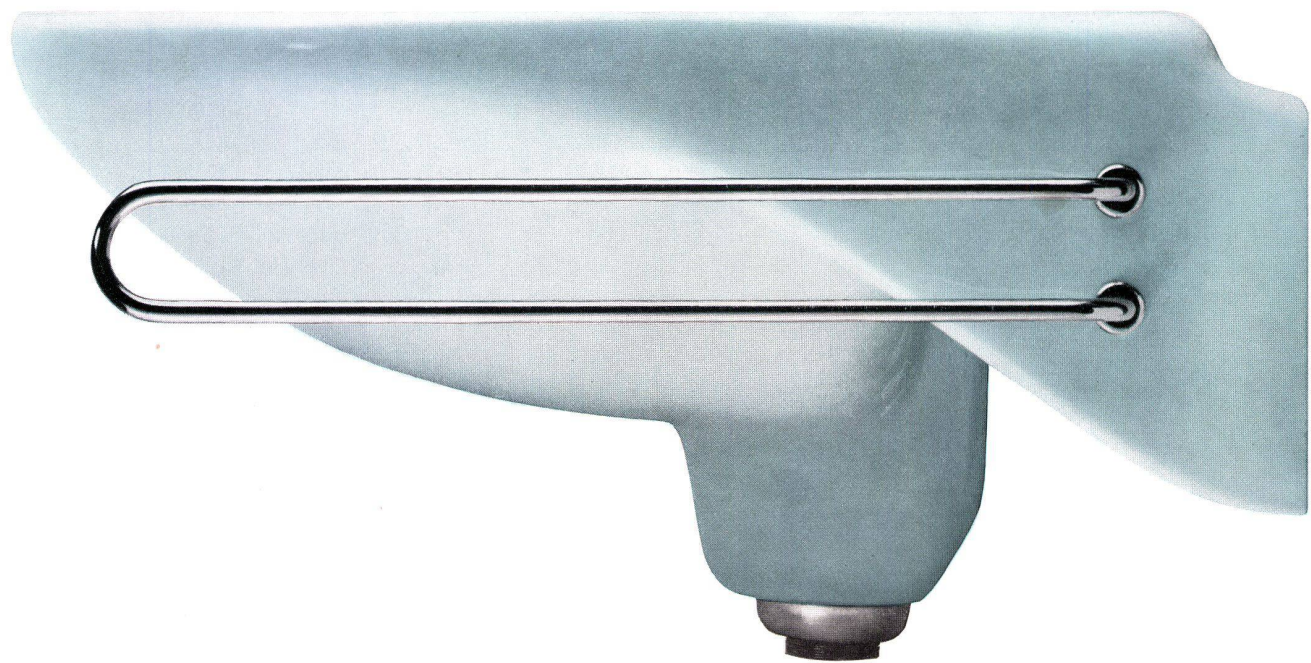

Download PDF: 02.02.2025

ETH-Bibliothek Zürich, E-Periodica, <https://www.e-periodica.ch>

Sabez bringt neu Carina zweifarbig

Ausführung in blau/weiss

Ausführung in grün/weiss

Ausführung in grau/weiss

Die neuen formschönen und zweckmässigen Waschtische, Bidets und Klosettanlagen stellen wir nicht nur in weiss, sondern auch farbig und zweifarbig her. Bei den zweifarbigen Apparaten sind die Aussenflächen bis zum Rand in zarten, blauen, grauen oder grünen Pastelltönen glasiert, das Becken bleibt weiss, wodurch sich eine angenehme und schöne Kontrastwirkung ergibt.

Die Sabez-Carina-Waschtische werden in drei Grössen 51/41 cm, 57/48 cm und 61/55 cm hergestellt. Sie sind mit halboffenem oder offenem Überlauf mit der bewährten Solsana-Konstruktion ausgerüstet, welche die unbehinderte Reinigungsmöglichkeit von Ab- und Überlauf sowie das leichte Auswechseln des Ablaufventils gestattet.