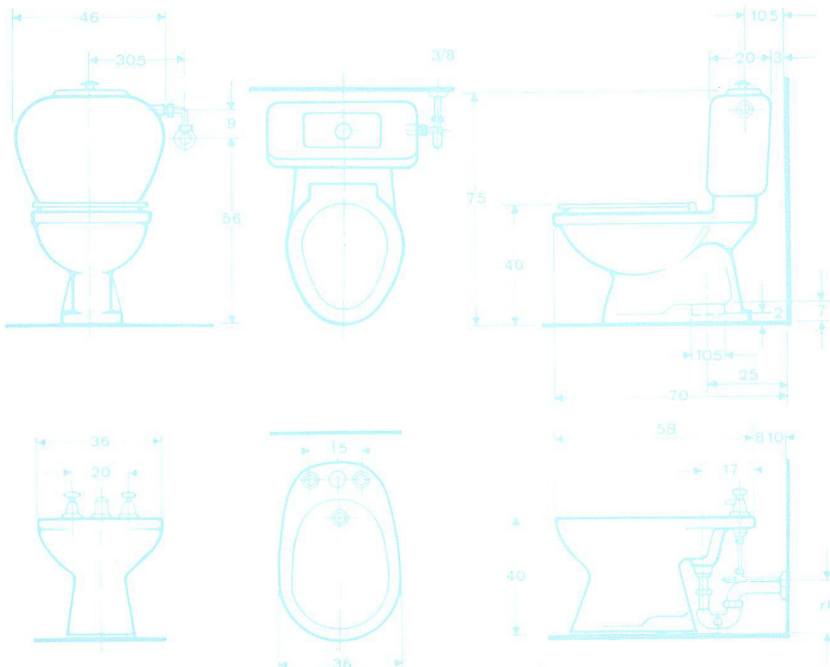

Sabez-Polar Nr. 3982
Vorderansicht
Draufsicht
Seitenansicht

Sabez-Polo Nr. 4200
Vorderansicht
Draufsicht
Seitenansicht