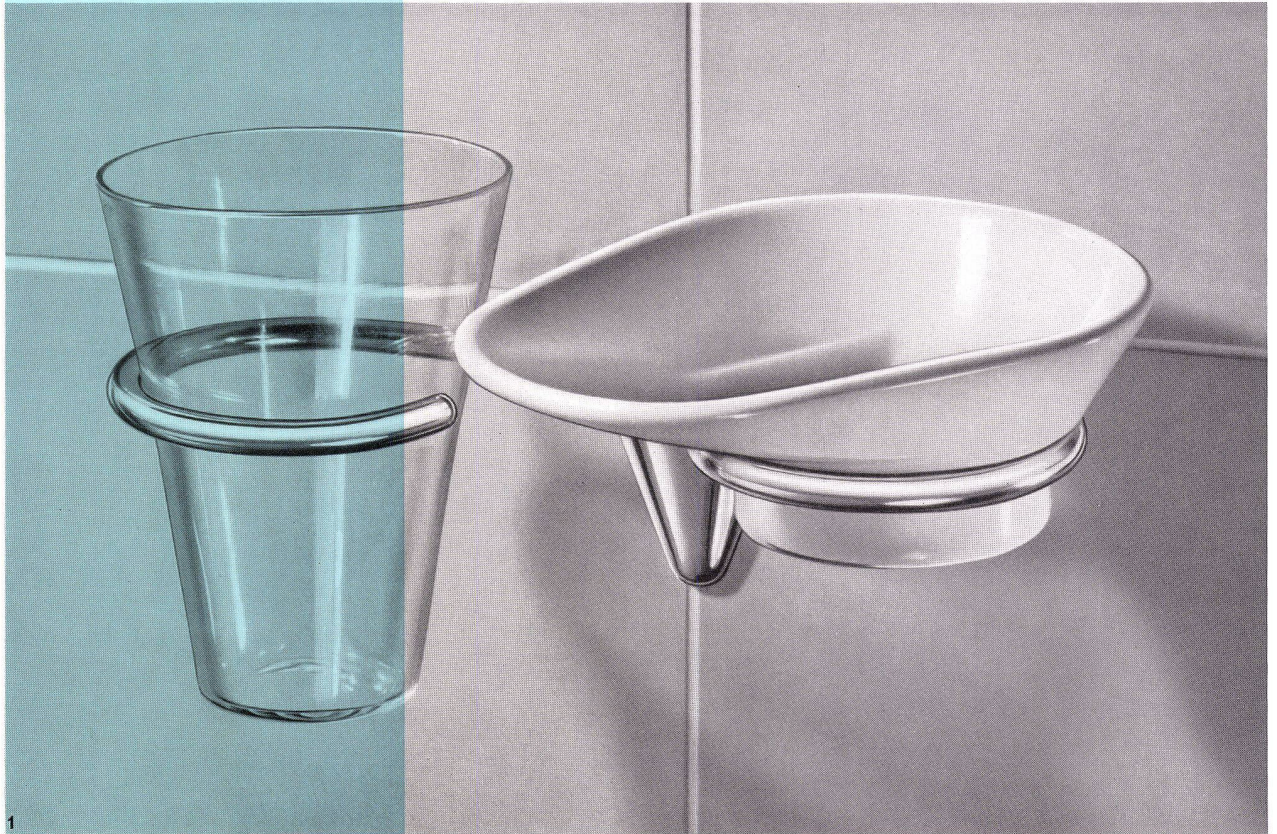

Download PDF: 02.02.2025

ETH-Bibliothek Zürich, E-Periodica, <https://www.e-periodica.ch>

Sabez bringt neu Carina zweifarbig

Ausführung in blau/weiss

Ausführung in grün/weiss

Ausführung in grau/weiss

Die neuen formschönen und zweckmässigen Waschtische, Bidets und Klosettanlagen stellen wir nicht nur in weiss, sondern auch farbig und zweifarbig her. Bei den zweifarbigen Apparaten sind die Aussenflächen bis zum Rand in zarten, blauen, grauen oder grünen Pastelltönen glasiert, das Becken bleibt weiss, wodurch sich eine angenehme und schöne Kontrastwirkung ergibt.

Besuchen Sie unsere Ausstellung in der wir Ihnen stets die neuesten Erzeugnisse auf dem Gebiet der Sanitärtechnik zeigen.

Handtuchhalter Sabez Nr. 8751
kombiniert mit Glas- und Seifenhalter 8891

Handtuchhalter Sabez Nr. 8751
kombiniert mit Seifenhalter Nr. 8861

Handtuchhalter Sabez Nr. 8751
kombiniert mit Glashalter Nr. 8851

Handtuchhalter Sabez Nr. 8751
kombiniert mit Doppelglashalter Nr. 8856

Zwei Halter mit 4 Möglichkeiten

Wiederum ist es uns in Zusammenarbeit mit dem Formgestalter Architekt Hans Bellmann gelungen, neue formschöne Garnituren zu entwickeln. Seifenschalen und Gläser lassen sich leicht reinigen und können nach Bedarf ausgewechselt werden. Die Fabrikate der Sabez sind stets Originalleistungen. Als solche sind sie unverwechselbar durch die Qualität ihrer Konstruktion und formalen Durchbildung.