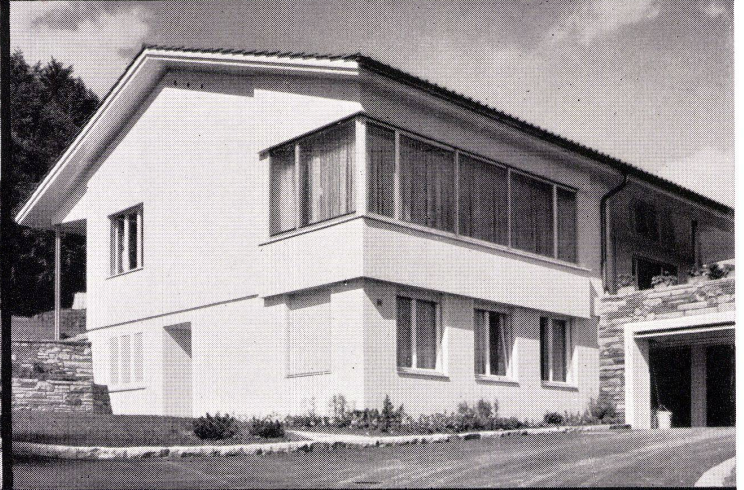

1

2

3

4

5

Entwurf: Fotoatelier Peter Trüb, Zürich

Jul. Hädrich & Co.

Eisen- und Metallbau
Profil-Preßwerk

Zürich 47, Freilagerstraße 29
Telefon 051/521252

1

Leichtmetallfassaden und -Fenster. Verwaltungsgebäude Pilatuswerke Stans. Ausgeführt in pat. vollisolierten ALSEC-Fensterprofilen.

2

Leichtmetallfenster für Wohnungsbauten. Einfamilienhaus Uitikon a. A.

3

Eingangspartien und -Fronten in HZ-Leichtmetallprofilen. Kunsthaus-Erweiterungsbau Zürich.

4

Fensterbänke in Stahl grundiert oder verzinkt und in Leichtmetall eloxiert für alle Bauten.

5

Tür- und Fensterzargen.

Verlangen Sie unsere entsprechenden Spezialprospekte.