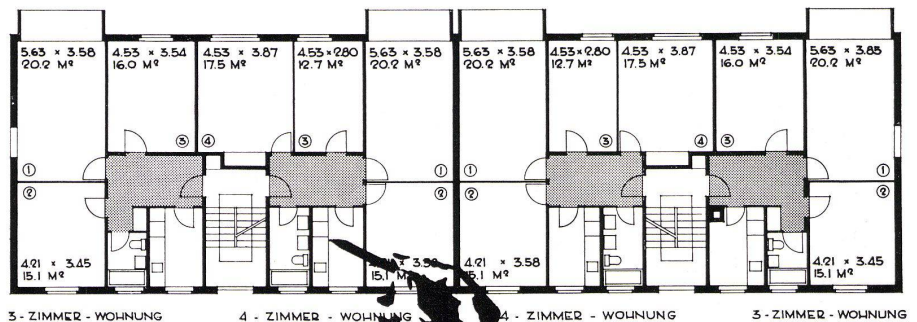

Wieviele Stunden arbeiten Sie an einer Serien-Küche?

Nehmen Sie an, Sie arbeiten an einem Projekt für ein Mehrfamilienhaus, oder für eine ganze Überbauung. Eine Fülle von Problemen ist zu studieren. Ein sehr wichtiges ist sicher das Problem der Serien-Küche. Wieviele Stunden brauchen Sie – oder Ihre Mitarbeiter – für diese Lösung? Und was kostet das?

Fast alle dieser teuren Arbeitsstunden könnten Sie sich ersparen. Wenn Sie einen der Küchen-Spezialisten der Novelectric beziehen.

Das sind Fachleute, die sich jahraus, jahrein mit nichts anderem befassen, als mit der Projektierung und Ausführung moderner Küchen. Diese Materie haben sie gründlich studiert. Sie verfügen über eine umfangreiche Dokumentation: ausgeführte Projekte in USA und in der Schweiz. Sie haben die modernsten Haushaltapparate und Baumaterialien in der Praxis geprüft. Ihre Erfahrung ist immens. Und sie steht ganz zu Ihren Diensten – ohne irgendwelche Mehrkosten. Das gilt für die Projektierung – und das

gilt auch für die Ausführung der genehmigten Pläne.

Bitte stellen Sie unsere Küchen-Spezialisten auf die Probe. Erklären Sie ihnen Ihr Problem – und überlassen Sie es ihnen, die geeignete Lösung zu studieren. Damit ersparen Sie sich viel Zeit und auch Geld.

Novelectric AG Zürich, Claridenstr. 25
Zürich 2, Tel. 051/25 58 90. Verlangen Sie unseren ausführlichen Küchenprospekt.