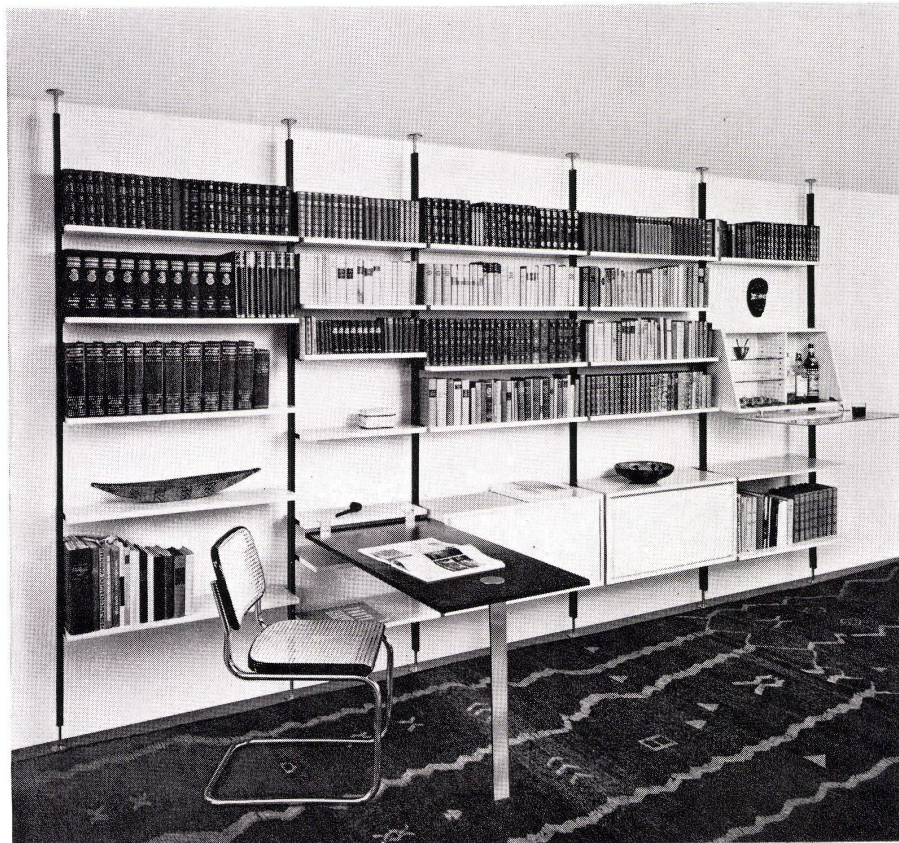

Das neue Büchergestell, frei in den Raum, frei an die Wand zu stellen

Ein Gestell, zwischen Boden und Decke einzuspannen, frei im Raum oder an der Wand aufzustellen: das war 1950 die Konzeption eines neuartigen Möbeltyps, eines Wohnbedarf-Typs. Erfahrungen, seit 1950 gewonnen, führten zur Entwicklung eines neuen Spanngestells.

Typisch für das neue Büchergestell ist die schwebende Wirkung, die klare Gliederung durch eine schmale, schwarze Metallstütze. Mit starken Federn wird diese Stütze standsicher zwischen Boden und Decke geklemmt. Beliebig gross ist das Gestell zu kombinieren. Verstellbar sind die Table, fest gefasst, nicht nur aufgelegt. Frei lassen sich Schrankteile einsetzen. Frei disponieren Sie den Standort der grossen Aufklapp-Tischplatte. Als freistehendes Gestell ist es beidseitig benützbar, leicht auseinanderzunehmen, leicht neu aufzubauen, einer neuen Raumhöhe anzupassen und zu ergänzen.

Mod. 1410 Büchergestell Entwurf Ulrich Wieser SWB Zürich.

Wohnbedarf AG Zürich Talstrasse 11 Telefon (051) 25 82 06

Wohnbedarf Basel Aeschenvorstadt 43 Tel. (061) 24 02 85

wohnbefar