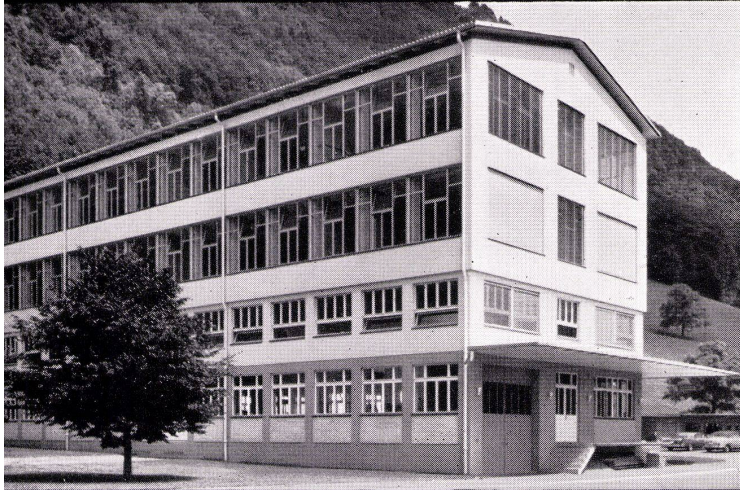

1

2

3

4

5

Entwurf: Fotoatelier Peter Trüb, Zürich

Jul. Hädrich & Co.

Eisen- und Metallbau
Profil-Preßwerk

Zürich 47, Freilagerstraße 29
Telefon 051/521252

1

Leichtmetallfassaden und -Fenster. Verwaltungsgebäude Pilatuswerke Stans. Ausgeführt in pat. vollisolierten ALSEC-Fensterprofilen.

2

Leichtmetallfenster für Wohnungsbauten. Einfamilienhaus Uitikon a. A.

3

Eingangspartien und -Fronten in HZ-Leichtmetallprofilen. Kunsthaus-Erweiterungsbau Zürich.

4

Fensterbänke in Stahl grundiert oder verzinkt und in Leichtmetall eloxiert für alle Bauten.

5

Tür- und Fensterzargen.

Verlangen Sie unsere entsprechenden Spezialprospekte.