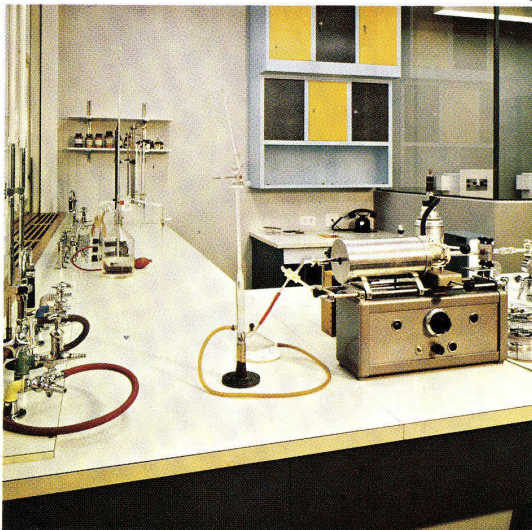

Ein heller, freundlicher Alltag

Die fein nuancierten, lichteuchten und nach den Gesetzen der Farbenharmonie zusammengestellten Farbton-Varianten und -Dessins machen jeden Raum, der mit Kellco-Platten ausgerüstet ist, hell und freundlich, sie stimmen die Menschen darin froh. Für Architekten und Bauherren ist die Verwendung der bewährten Kellco-Platte eine Freude.

Schweizer Qualität mit der vollen Fabrikgarantie

Keller + Co. AG in Klingnau war die erste Fabrik, die auf jede von ihr fabrizierte Kunststoff-Platte volle Garantie gewährte, und diese Sicherheit auch heute bietet. Unser modernes Labor prüft, forscht und verbessert unablässig. Die bewährte Kellco Schweizer Qualität hält den Vergleich mit jedem ausländischen Erzeugnis aus. Darum ist Kellco gleichbedeutend mit Garantie und Sicherheit.

Unsere Dienstleistung

Die Firma Keller + Co. AG in Klingnau steht mit einer vieljährigen Fabrikationserfahrung, mit einem wissenschaftlich geführten Labor und mit dem fachlich gründlich geschulten Personal des Beratungsdienstes kostenlos zu Ihrer Verfügung.

Verlangen Sie von uns die kostenlose Zustellung von Prospekten sowie einer vollständigen Musterkollektion.

Bitte besuchen Sie auch unsere Ausstellung in der Baumusterzentrale Zürich, in den Baumesen Bern und Basel, sowie in Lausanne die Exposition permanente de la Construction.

Keller+Co. AG
Klingnau
Tel. 056 511 77

KELLCO