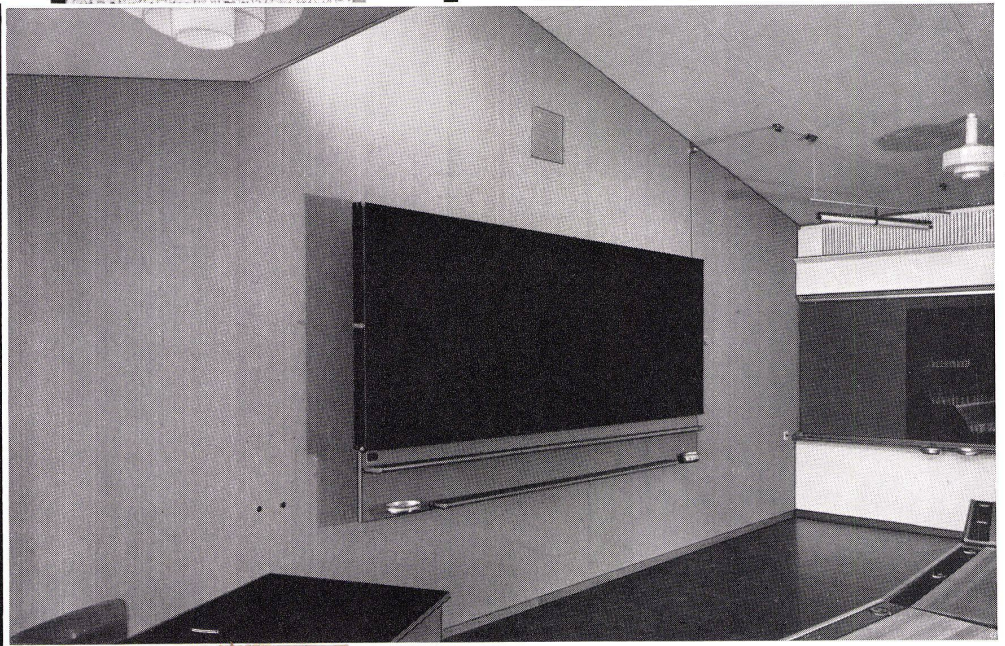

SUWIDE, auf PVC-Basis, die ideale Wandbekleidung für Schulhäuser, Spitäler, Sanatorien etc. findet allgemein dort Verwendung, wo bei grösster Strapazierfähigkeit auf ein wohnliches Aussehen besonderen Wert gelegt wird. SUWIDE ist mit Seifenlauge abwaschbar, vollständig kratz- und stossfest, leicht aufzuziehen und auch preislich ausserordentlich konkurrenzfähig. Gerne senden wir Ihnen ausführliche Kollektionen.