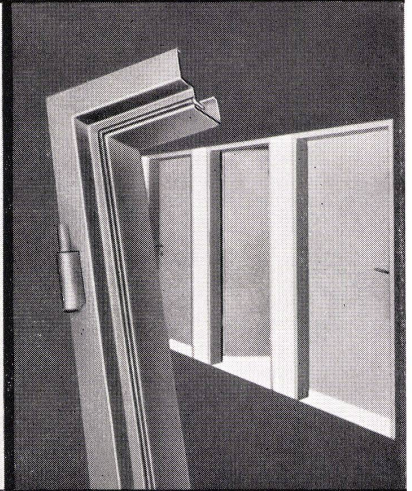

1

2

3

4

5

Entwurf: Fotoatelier Peter Trüb, Zürich

Jul. Hädrich & Co.

Eisen- und Metallbau
Profil-Preßwerk

Zürich 47, Freilagerstraße 29
Telefon 051/521252

1

Leichtmetallfassaden und -Fenster. Verwaltungsgebäude Pilatuswerke Stans. Ausgeführt in pat. vollisolierten ALSEC-Fensterprofilen.

2

Leichtmetallfenster für Wohnungsbauten. Einfamilienhaus Uitikon a. A.

3

Eingangspartien und -Fronten in HZ-Leichtmetallprofilen. Kunsthaus-Erweiterungsbau Zürich.

4

Fensterbänke in Stahl grundiert oder verzinkt und in Leichtmetall eloxiert für alle Bauten.

5

Tür- und Fensterzargen.

Verlangen Sie unsere entsprechenden Spezialprospekte.