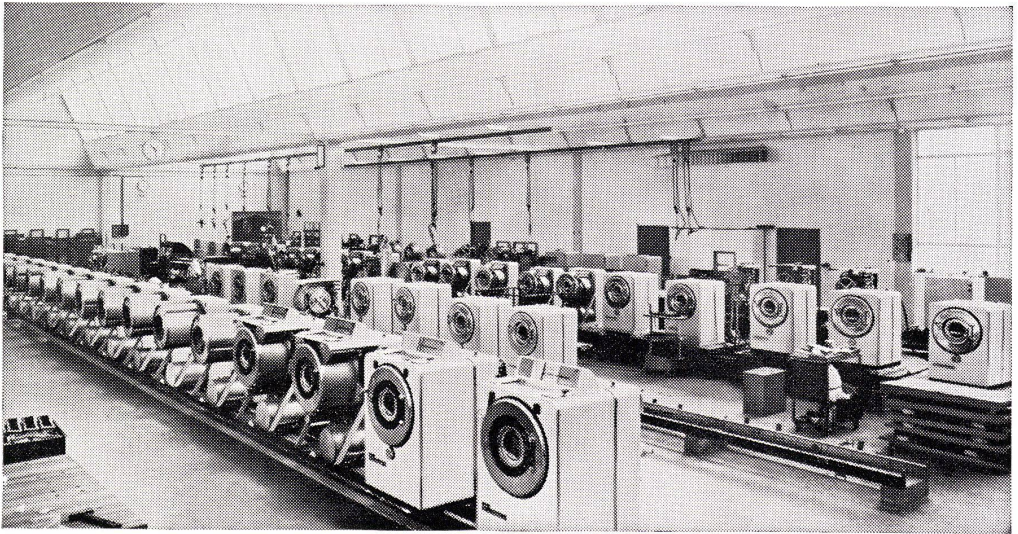

Schuster

Zürich + St. Gallen

SCHULTHESS

Waschautomaten Schulthess-Frontal
7 Modelle

4	6	10	18	25	35	60 kg
---	---	----	----	----	----	-------

Jedes Modell mit patentierter Lochkarten-Steuerung, eingebautem Boiler, automatischer Waschmittel-Zufuhr durch Kippbecher und patentierter Spülvorrichtung. Diese Automaten waschen vor, kochen, brühen, spülen und schwingen. Geeignet für gewerbliche Wäschereien, Hotels, Restaurants, Heime, Anstalten sowie für Haushaltungen und Mehrfamilienhäuser. **50 bis 65% Leistungssteigerung und Einsparungen an Waschmitteln, Löhnen und Energie gegenüber konventionellen Maschinen.** Mit 8 Lochkarten leistet Ihr Schulthess-Automat die gleiche Arbeit wie 8 ganz verschiedene Spezial-Waschautomaten!