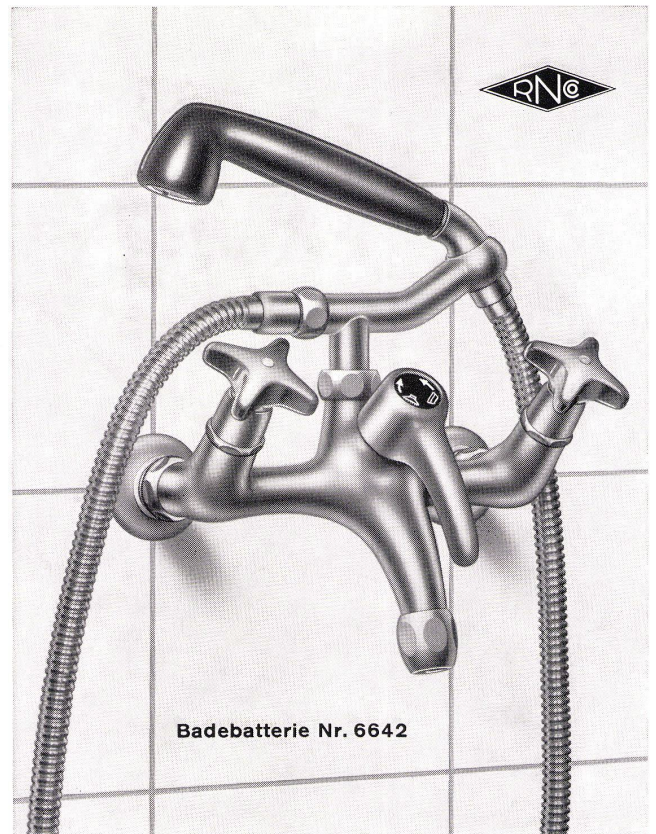

Download PDF: 02.02.2025

ETH-Bibliothek Zürich, E-Periodica, <https://www.e-periodica.ch>

FLUORA -LICHT bei Brown Boveri

3 Faktoren entschieden für
FLUORA

- Vorschlag einer Einbauleuchte, die qualitativ, lichttechnisch wie ästhetisch überzeugte
- Vorlage eines Prototyps innerhalb einiger Tage
- Angemessener Preis

Auch Ihre Beleuchtungsprobleme behandeln wir rasch und sorgfältig

Fluora Herisau
Spezialfabrik für Fluoreszenzleuchten
Tel. 071 / 52363

Badebatterie Nr. 6642

Für die Einrichtung von Badezimmern

Die NUSSBAUM-Badebatterie Nr. 6642 imponiert durch die schwere und zugleich formschöne Ausführung. Sie ist ausgerüstet mit einfach konstruierten und zuverlässig funktionierenden O-Ring-Oberteilen. Die Batterie ist in den Baulängen 180 und 153 mm und auf Wunsch auch mit leicht exzentrischen Raccords lieferbar. Der neuartige Brausehalter Nr. 6851 mit 6-Kant-Führung gestattet das Fixieren der Handbrause in verschiedene Stellungen je nach Brausezweck (zum Kopfwaschen, als Fußbrause usw.). Der Brausegriff aus schwarzem Kunststoff ist mit Sieb- oder Presto-Sportbrause versehen.

Auch die Ausführungen Nr. 6643 mit Standrohr und Brausehaken und Nr. 6645 beziehungsweise 6646 mit Kugelgelenkhalter zum Fixieren der Handbrause als bequeme Douche, sind ab Lager lieferbar.

R. Nussbaum & Co AG Olten