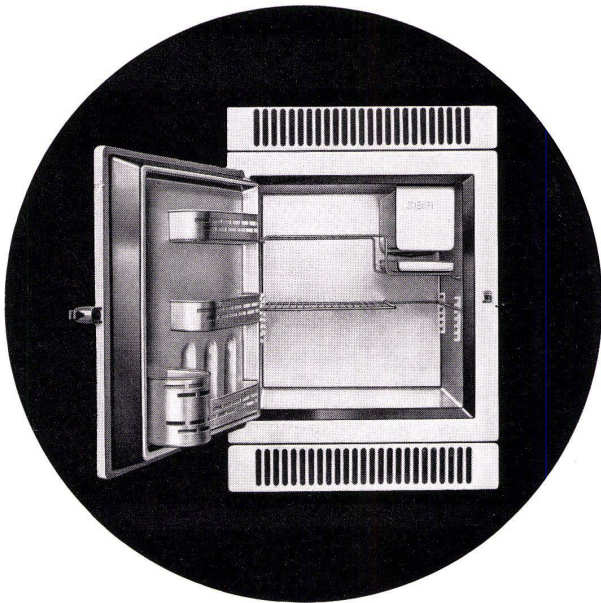

Unser fachkundiges Personal steht jederzeit für Sie bereit

TROESCH

für Neuheiten zu

Die Hausfrau

Ein SIBIR löst für die Hausfrau jedes Kühlproblem. Er ist bis in die kleinsten Details für unsere schweizerischen Verhältnisse geschaffen. Dank des raffinierten Türausbauens und der verstellbaren Chromstahl-tablare finden in ihm alle zu kühlenden Lebensmittel für eine normale Familie ausreichend Platz.