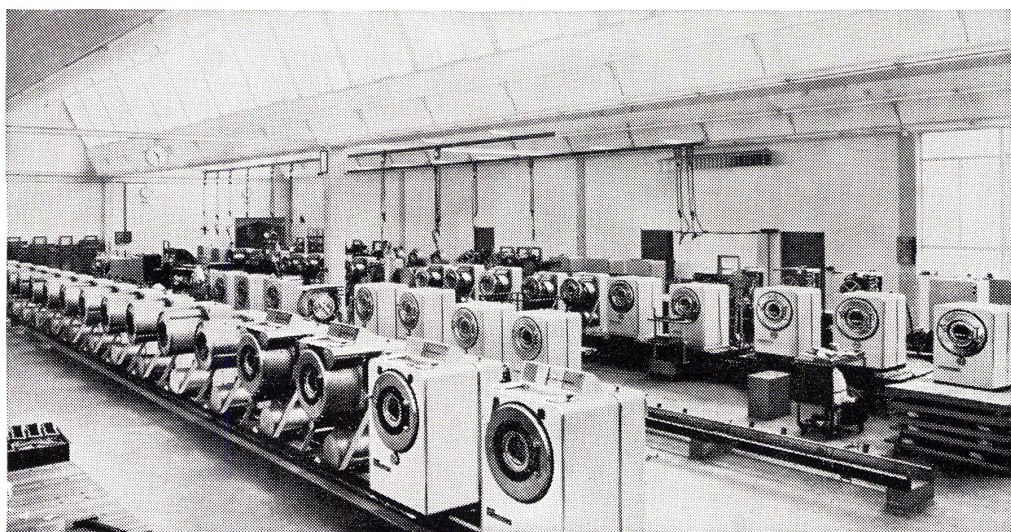

SCHULTHESS

Waschautomaten Schulthess-Frontal

7 Modelle

4	6	10	18	25	35	60 kg

Jedes Modell mit patentierter Lochkarten-Steuerung, eingebautem Boiler, automatischer Waschmittel-Zufuhr durch Kippbecher und patentierter Spülvorrichtung. Diese Automaten waschen vor, kochen, brühen, spülen und schwingen. Geeignet für gewerbliche Wäschereien, Hotels, Restaurants, Heime, Anstalten sowie für Haushaltungen und Mehrfamilienhäuser. **50 bis 65% Leistungssteigerung und Einsparungen an Waschmitteln, Löhnen und Energie gegenüber konventionellen Maschinen.** Mit 8 Lochkarten leistet Ihr Schulthess-Automat die gleiche Arbeit wie 8 ganz verschiedene Spezial-Waschautomaten!