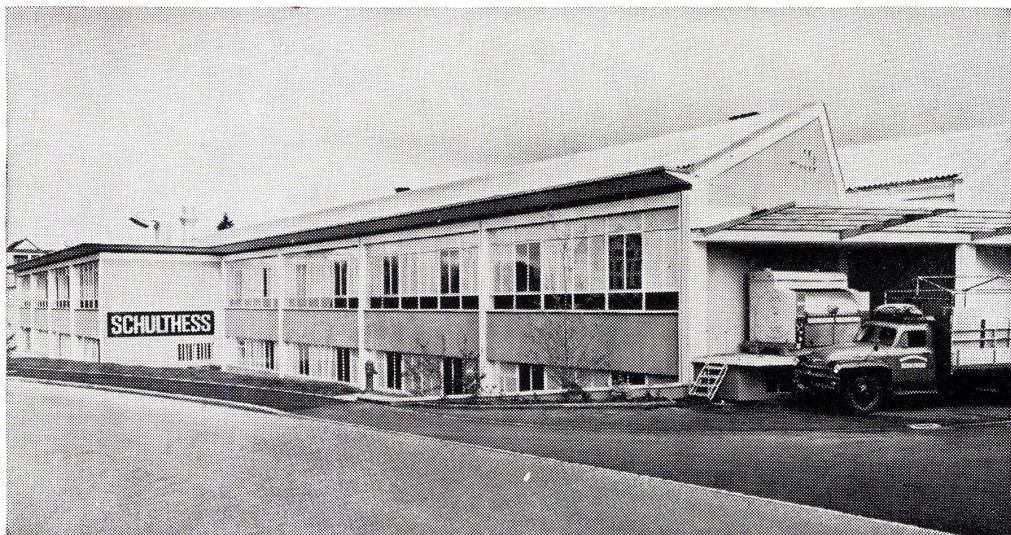

Carl Eschke AG
Börsenstrasse 21
Zürich

Telefon 051/23 30 81/23 34 71

Eschke Stoffe

**Die frohen Vorhänge
und passenden
Dekorationsstoffe
für jede Umgebung**

SCHULTHESS

Waschautomaten Schulthess-Frontal

7 Modelle