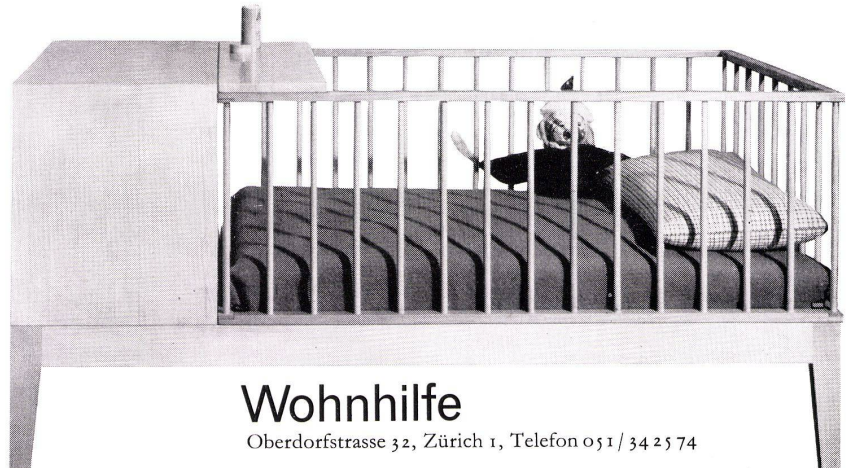

Wohnhilfe

Oberdorfstrasse 32, Zürich 1, Telefon 051 / 34 25 74