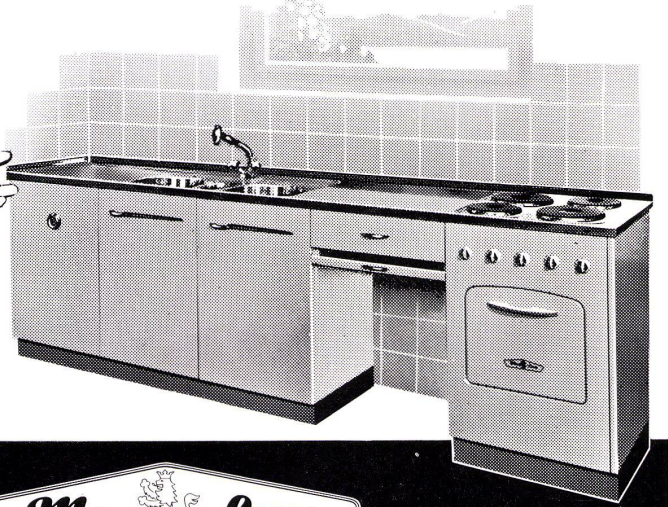

DOUSSE

Alles in Griffnähe...

55 | **60** | **90**
Breite | Tiefe | Höhe

MENA-LUX ist immer an der Spitze des Fortschrittes. Beweis dafür ist die beachtenswerte Verwirklichung des ersten schweizerischen Elektronen-Haushalt-Kochherdes.

MENA-LUX A. G. MURTEN