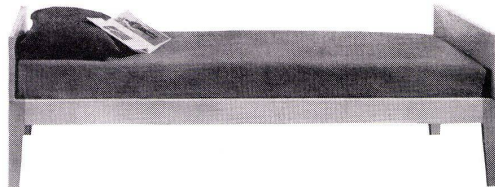

Das Guhl-Bett

Tanne mattiert,
Füsse und Laufgitter
Buche gedämpft
Länge von Fuss zu Fuss
185 cm, Breite 80 cm
Preis (ohne Bettinhalt):
Fr. 180.-
ohne Wickelkommode
Fr. 253.-
mit Wickelkommode,
wie Abbildungen unten.

Wieviele Betten braucht ein Kind, vom Säuglingsalter bis zum Schulabschluss? Emil Guhl, SWB, schuf für die Wohnhilfe eine Schlafstätte, die mit dem Kinde wächst. Und zwar so:

Das Säuglingsbett ist von einem hohen Gitter umgeben. Am Fuss-Ende trägt es eine praktische Wickelkommode.

Beginnt das Kind zu gehen, so wird das hölzerne Laufgitter (das leicht vom Bett zu lösen ist) nützliche Dienste leisten.

Kommt die Schulzeit, verwandelt sich das Guhlbett in eine schöne Couch. Aus der Wickelkommode wird eine (separat aufzustellende) Spielzeugtruhe.

Das wäre doch etwas für Ihr künftiges Kinderzimmer! Bitte, schauen Sie sich das Guhlbettli bei uns an!