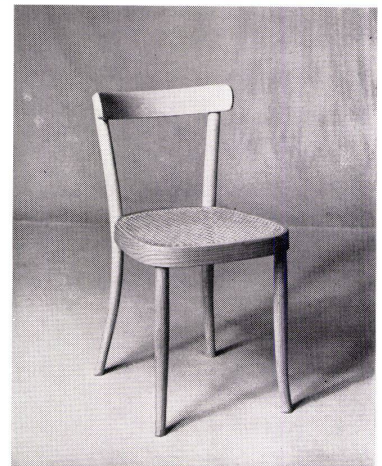

# W. BAUMANN HORGEN

Kiptore / Lamellenstoren / Stoffstoren / Jalousieladen / Rolladen

Horgen (051) 92 40 57

HORGEN-GLARUS

AG Möbelfabrik  
 Horgen-Glarus in Glarus  
 Telefon 058 52091

Auszeichnung «Die gute Form 1959» Stuhl Mod. 183 M einfarbig