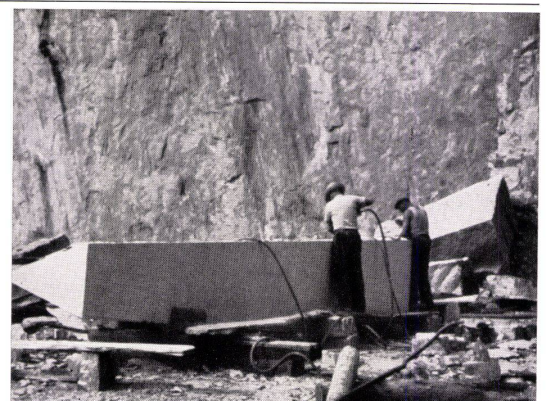

Zürich Tel. (051) 23 63 82
Luzern Tel. (041) 6 37 75
Chur Tel. (081) 2 17 51
Lausanne Tel. (021) 26 32 01
Lugano Tel. (091) 2 09 05

W. BAUMANN HORGEN

Kiptore / Lamellenstoren / Stoffstoren / Jalousieladen / Rolladen

Horgen (051) 92 40 57

HORGEN-GLARUS

AG Möbelfabrik
Horgen-Glarus in Glarus
Telefon 058 52091

Auszeichnung «Die gute Form 1959» Stuhl Mod. 183 M einfarbig

Asbestzement **Eternit**

in verschiedenen Farben

Ein Inserat der ETERNIT AG Niederurnen

Eternit-Schiefer sind seit vielen Jahren nicht nur naturgrau, sondern auch gefärbt erhältlich. Nach langwieriger Forschungsarbeit ist es gelungen, die Haltbarkeit der Farben zu verbessern. Nun ist es auch möglich, farbige **Eternit**-Wellplatten herzustellen. Die Auswahl zwischen naturgrauen, braunen und schwarzen **Eternit**-Wellplatten erschließt neue Anwendungsgebiete bei Schulen, im Wohnungsbau und für die Landwirtschaft.

Asbestzement **Eternit** – ein moderner Baustoff mit verblüffenden Eigenschaften!

Michele Antonini & Co. Schweizerische Granitwerke
Bellinzona

Treppen, Bodenbeläge und Verkleidungen in **Castione-Marmor**

Sämtliche Granit-Arbeiten und Granit-Sorten