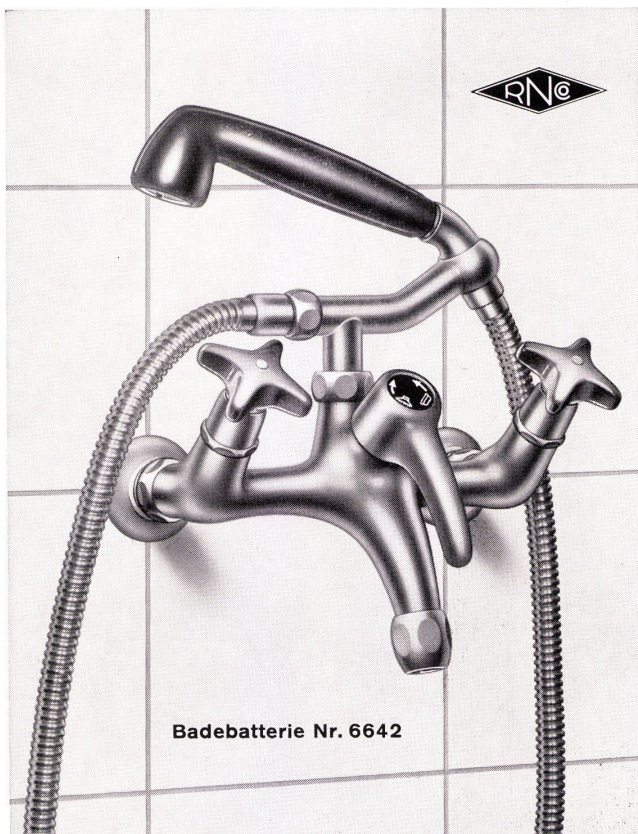

Für die Einrichtung von Badezimmern

Die NUSSBAUM-Badebatterie Nr. 6642 imponiert durch die schwere und zugleich formschöne Ausführung. Sie ist ausgerüstet mit einfach konstruierten und zuverlässig funktionierenden O-Ring-Oberteilen. Die Batterie ist in den Baulängen 180 und 153 mm und auf Wunsch auch mit leicht exzentrischen Raccords lieferbar. Der neuartige Brausehalter Nr. 6851 mit 6-Kant-Führung gestattet das Fixieren der Handbrause in verschiedene Stellungen je nach Brausezweck (zum Kopfwaschen, als Fußbrause usw.). Der Brausegriff aus schwarzem Kunststoff ist mit Sieb- oder Presto-Sportbrause versehen.

Auch die Ausführungen Nr. 6643 mit Standrohr und Brausehaken und Nr. 6645 beziehungsweise 6646 mit Kugelgelenkhalter zum Fixieren der Handbrause als bequeme Douche, sind ab Lager lieferbar.

R. Nussbaum & Co AG Olten