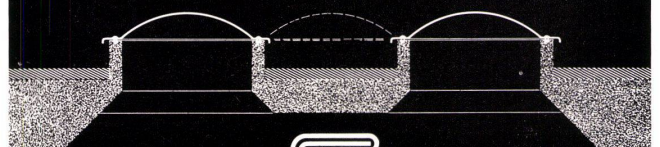

Fenster 221 Norm-Typen,
Türen 326 Norm-Typen,
Luftschutzfenster + -Türen,
Garderoben-+ Toilettenschränke,
Kombi-Einbauküchen,
Carda-Schwingflügel Fenster.

Verlangen Sie unsere Masslisten und Prospekte. Besuchen Sie unsere Fabrikausstellung.

G1

Cupolux — das modernste Oberlicht

CUPOLUX

Akrylglas, montagefertig lieferbar in 12 Normgrössen

JAKOB **SCHERRER** SÖHNE

Allmendstrasse 7 Zürich 2 Telefon 051 / 25 79 80