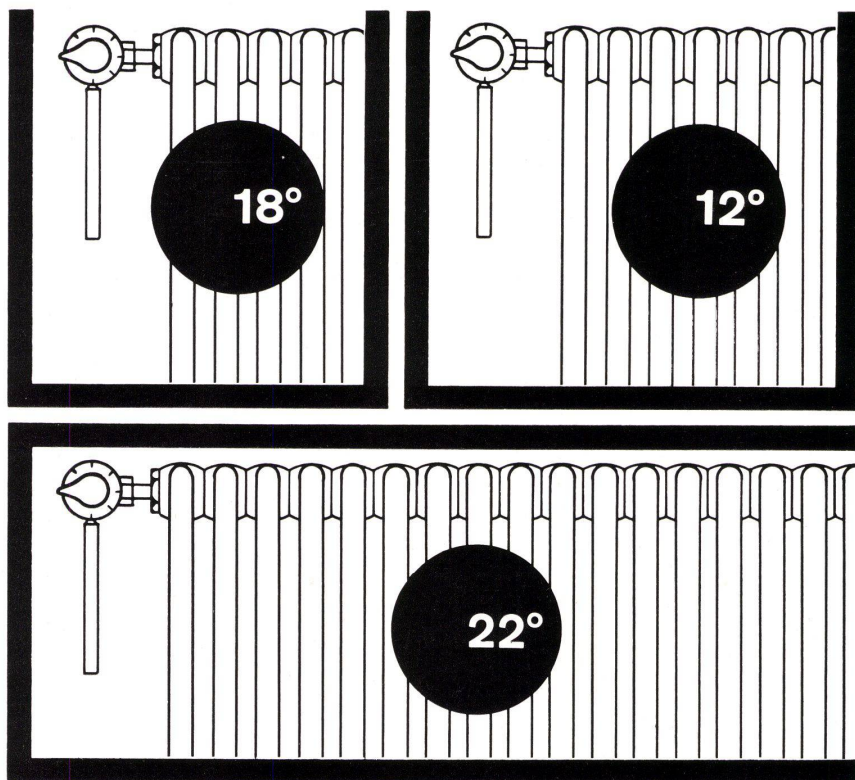

In jedem Raum eine individuelle Temperatur ... ein Vorteil der

Danfoss

Radiatorventile

... und weitere Vorteile

Der Brennstoff-Verbrauch wird auf das absolut Notwendige beschränkt. Die am Drehknopf des Danfoss-Radiatorventils eingestellte Temperatur wird mit einer Genauigkeit von $\pm 1/2^\circ$ Celsius automatisch eingehalten.

Schützt in unbenutzten Räumen das Heizsystem vor dem Einfrieren. Betriebssicher und störungsfrei. Leicht zum Bedienen. Einfache Montage. Keine elektrischen Installationen. Verschiedene Ausführungen. Verlangen Sie bitte Prospekte.