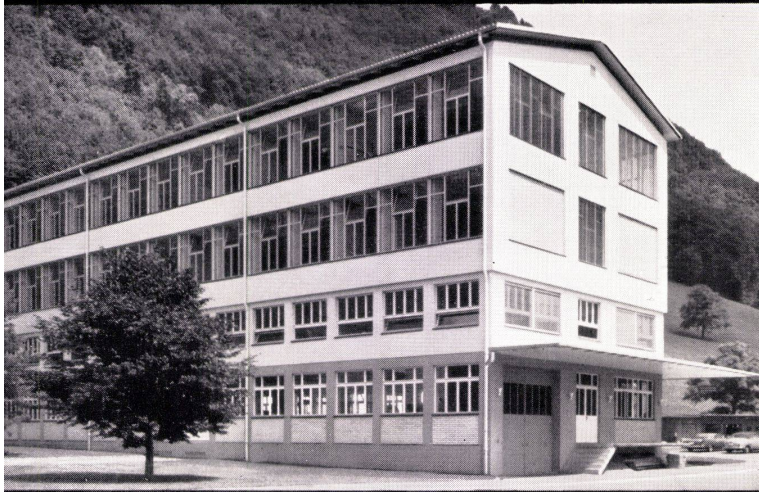

1

2

3

4

5

Fotoatelier Peter Trüb, Zürich

Jul. Hädrich & Co.

Eisen- und Metallbau
Profil-Preßwerk

Zürich 47, Freilagerstraße 29
Telefon 051/521252

1

Leichtmetallfassaden und -Fenster. Verwaltungsgebäude Pilatuswerke Stans. Ausgeführt in pat. vollisolierten ALSEC-Fensterprofilen.

2

Leichtmetallfenster für Wohnungsbauten. Einfamilienhaus Uitikon a. A.

3

Eingangspartien und -Fronten in HZ-Leichtmetallprofilen. Kunsthaus-Erweiterungsbau Zürich.

4

Fensterbänke in Stahl grundiert oder verzinkt und in Leichtmetall eloxiert für alle Bauten.

5

Tür- und Fensterzargen.

Verlangen Sie unsere entsprechenden Spezial-Prospekte.