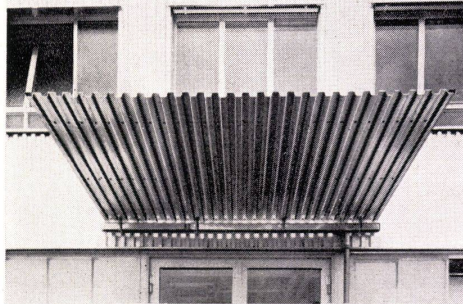

grosse Längen (bis 27 m lang)
keine horizontalen
Überlappungen
leichtes Gewicht, einfache
Montage
kein Unterhalt, kein Anstrich
Liefermöglichkeit in grüner
ALODINE-Tönung bis 4.40 m
Länge
preiswerte und saubere Lösun-
gen von Fassadenverklei-
dungen mit Aluman-Verticlad
Wellbändern

ALUMINIUM- INDUSTRIE- AKTIEN- GESELLSCHAFT

Verkaufsabteilung:
Buckhauserstrasse 5, Zürich 48

Telephon: 051/54 80 80
Telegramme: ALUSUISSE Zürich
Fernschreiber: 52 310
Postfach: Zürich 48