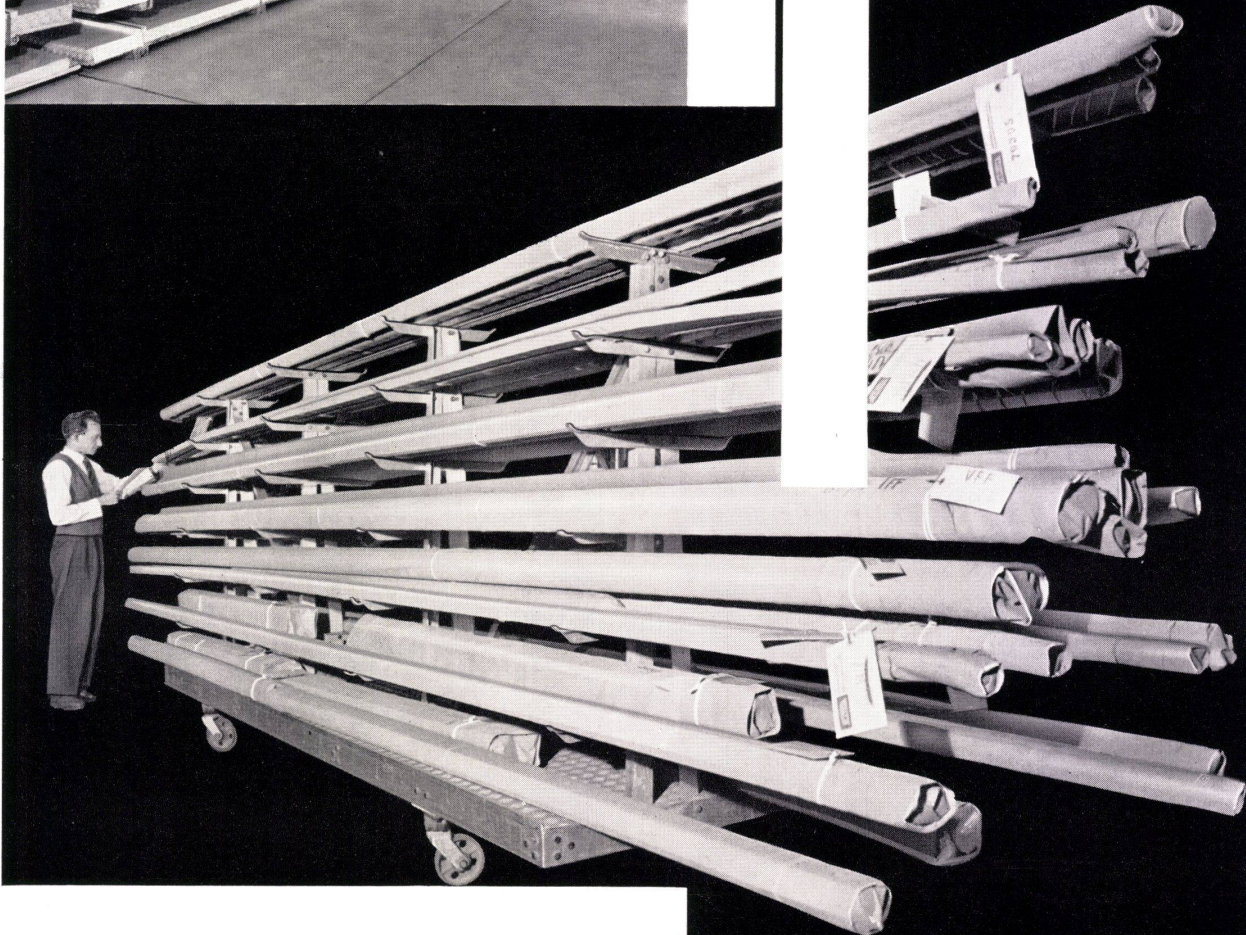

ALLEGA

Über

900

Leichtmetall-
Profile
ab
Lager