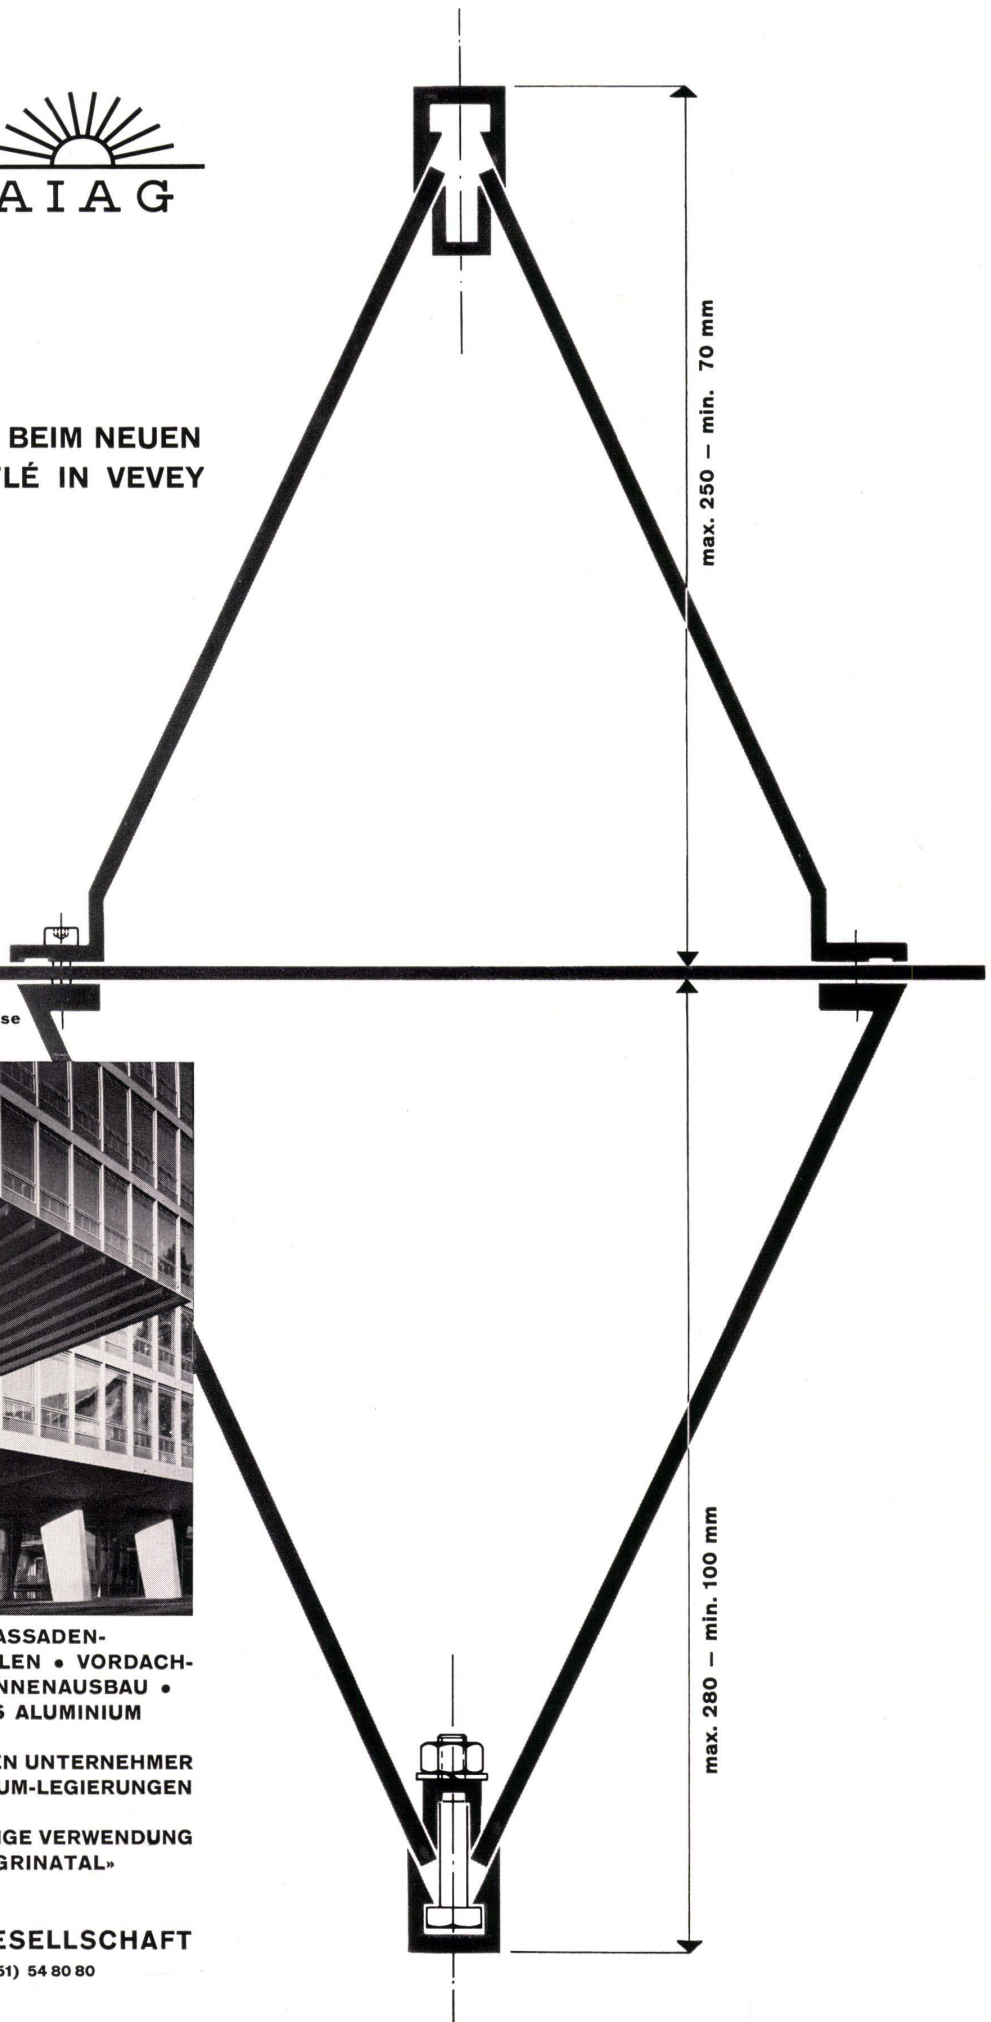

**FENSTERELEMENTE • BRÜSTUNGS- UND FASSADEN-
VERKLEIDUNGEN • SONNENSCHUTZ-LAMELLEN • VORDACH-
KONSTRUKTION • SPENGLERARBEITEN • INNENAUSBAU •
SCHALLSCHLUCK-DECKEN • U. A. M. • AUS ALUMINIUM**

**WIR LIEFERTEN AN DIE VIELEN AUSFÜHRENDE UNTERNEHMER
HALBFABRIKATE AUS UNSERN AIAG-ALUMINIUM-LEGIERUNGEN**

**BESONDERS INTERESSANT IST DIE ERSTMALIGE VERWENDUNG
UNSERER NEUEN NATURGRAU-LEGIERUNG «GRINATAL»**

ALUMINIUM-INDUSTRIE-AKTIEN-GESELLSCHAFT

Verkaufsabteilung Zürich 48

Telephon (051) 54 80 80