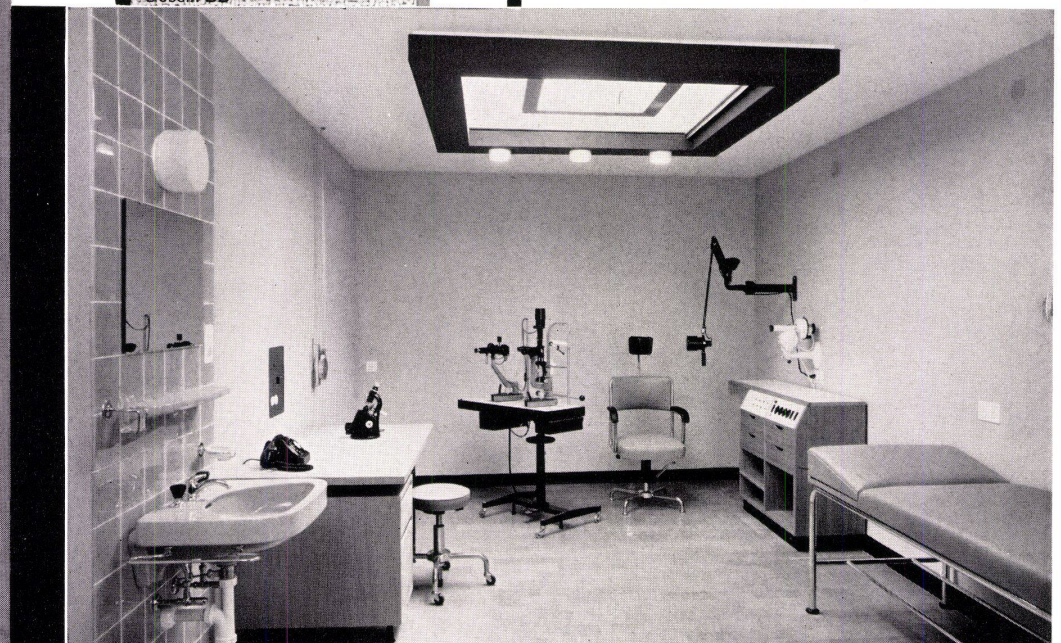

Rasch

Verkauf der Rasch-Tapeten durch den
Fachhandel VST.
Gebr. Rasch & Co.,
Tapetenfabrik, Bramsche/Osnabrück

Einige Referenzen:

Spital Leuggern	1900 m ²
Kurhaus Beutler, Speicher	2200 m ²
Schwesternhaus Beverin	900 m ²
Spital Ilanz GR	1100 m ²
Pflegeanstalt Wil	1800 m ²
Spital Walenstadt	4200 m ²
Kantonsspital Olten	6000 m ²
Clinique Source, Lausanne	2000 m ²
Altersheim Trotte, Zürich	3600 m ²
Schwesternschule Zürich	1000 m ²
Klubschule Migros, Basel	1500 m ²
Turnhalle Muttentz	300 m ²
Schulhaus Muttentz	800 m ²
Realschule Oberdorf	3000 m ²
Kinderheim Langenbruck	1300 m ²
Schulhaus Bottmingen	700 m ²
Collège Léman, Versoix	500 m ²
Schulhaus Ennenda	800 m ²
Schulhaus Sils GR	1250 m ²
Schulhaus Knutwil LU	500 m ²
Schulhaus St. Erhard LU	600 m ²
Schulhaus Triengen LU	1400 m ²
Kinderdorf Lütisburg SG	400 m ²
Seminaire Sion VS	1300 m ²
Schulhaus Cham	1200 m ²

Dessin BB

Wand- bekleidung aus Kunststoff

Augenspital Polyklinik Basel; Eya & Burckhardt, Architekten

Im Spital und Sanatorium

ist Suwide billiger als ölfarbgestrichene Stramine usw. und hat erst noch den Vorteil, im letzten Augenblick verlegt werden zu können, ohne daß tagelange Trocknungsprozesse eingeschaltet werden müssen. Dank seiner bleibenden Elastizität verschwinden Eindrücke, welche durch Betten usw. verursacht werden können nach kurzer Zeit, indem sich Suwide selbst darüber nachspannt. Suwide wirkt sich ferner, gemäß einem Test des Hygienischen Institutes in Basel, auf die meisten Bakterien wachstumshemmend aus.