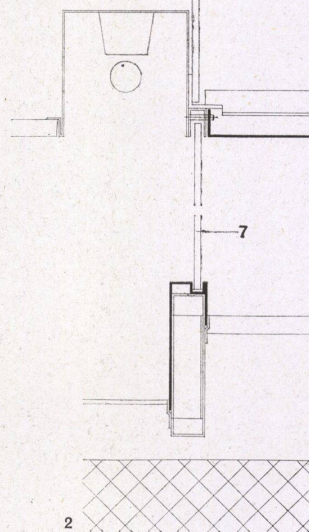

1 Horizontalschnitt durch Aluminiumfassade 1:8.

Coupe horizontale de la façade en aluminium.

Horizontal section of the aluminium elevation.

- 1 Kork / Liège / Cork
- 2 Antidröhnbelag / Couverture Anti-son / Anti-sound sheeting
- 3 Dilationselement / Élément de dilation / Dilation element

2 Vertikalschnitt durch Aluminiumfassade 1:8.

Section verticale de la façade en aluminium.

Vertical section of the aluminium elevation.

- 1 Terrassenbrüstung / Allège de la terrasse / Terrace parapet
- 2 Dachwasserrinne / Gouttière / Gutter
- 3 Kork / Liège / Cork
- 4 Antidröhnbelag / Couverture Anti-son / Anti-sound sheeting
- 5 Heizregister / Registre de chauffage / Heating register
- 6 Deckenuntersicht über Erdgeschoß / Plafond au-dessus du rez-de-chaussée / Ceiling over ground floor
- 7 Schaufenster / Etalage / Shop-window