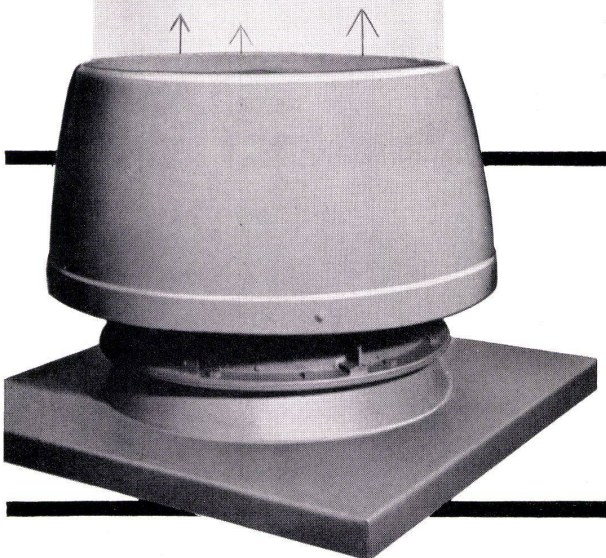

WOODS-JET Strahl-Dachentlüfter saugt schädliche Gase, Rauch, Dampf, staubige Luft oder überschüssige Wärme zwangsläufig, blitzschnell ab und schleudert die Abgase in einem vertikalen Strahl von hoher Geschwindigkeit in beträchtliche Höhe, so dass ein Zurückfallen kaum mehr möglich ist.

WOODS-JET lässt sich auf Schräg- und Flachdächern einfach montieren. Absolute Betriebssicherheit!

- ★ Allwettergeschützter WOODS-Spezialventilator
- ★ geschweisster, feuerverzinkter Sockel
- ★ automatischer Verschluss, Lagerschmierung
- ★ Wetterschutz aus gepresster Glasfaser