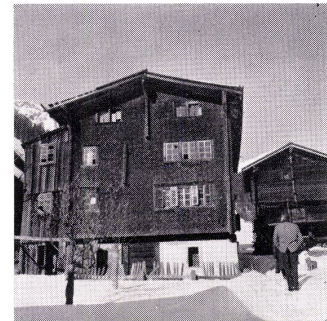

zeitgemäss und

gediegene Stahlmöbel,
die auch in Ihren Räumen
beschwingtes, rationelles
Arbeitsklima schaffen,
robuste, präzise Aus-
führung, Platte Holz mit
Kunststoff, Einteilung
nach Ihrem Wunsch,
Schubladen auf 10 Kugel-
lagern lautlos rollend.