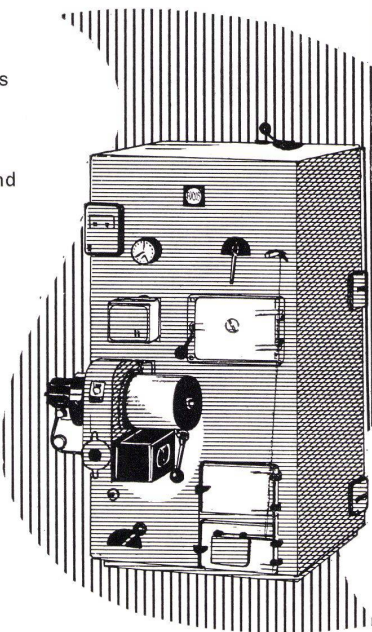

3 VOLLBÄDER INNERT 90 MINUTEN

entspricht die mittlere Warmwasserleistung des FOCUS-Villenkessels aus Schweden.

Er ersetzt einen Boiler, denn er bereitet dank eines Durchlauferhitzers aus Kupferspiralen so viel Warmwasser, wie in einem normalen Haushalt selten benötigt wird.

Dabei sind die Betriebskosten dieses Heizkessels aus bestem Schwedenstahl sehr gering. Kostet doch zum Beispiel ein Vollbad bei kaltem Kessel im Sommer ca. 39 Rappen, bei in Betrieb befindlichem Kessel im Winter ca. 16 Rappen. Vergleiche zeigen, daß er für Heizung und Warmwasser nicht mehr Brennstoff verbraucht als ein gewöhnlicher Heizkessel für Heizung allein.

Es gibt 4 Typen von Focus-Heizkesseln. Dies ist der Typ 2, geeignet für größere Einfamilienhäuser und Villen. Große Heizleistung und bequeme Bedienung.

FOCUS

Kolb & Grimm, Bern

Generalvertretung FOCUS-Heizkessel
Effingerstraße 59, Telefon 031/2 11 12