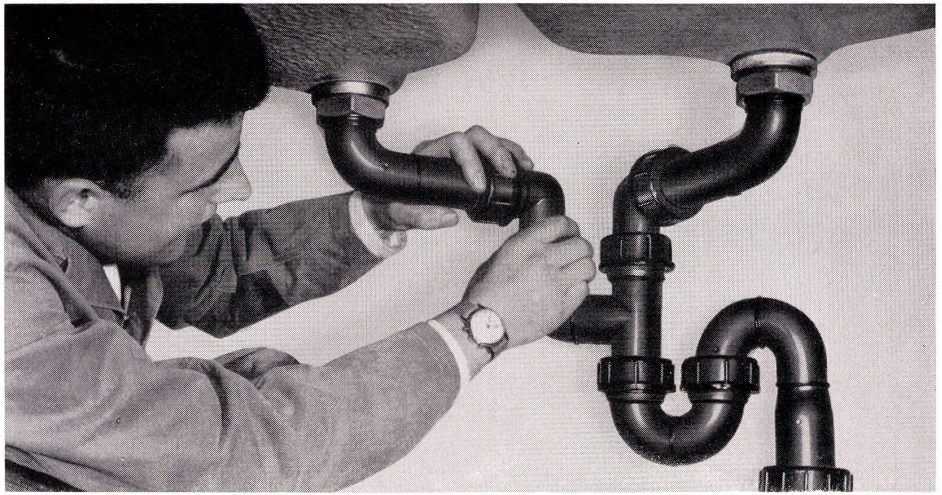

Unsere Technischen Berater informieren Sie über unsere Pionierleistungen und demonstrieren die großen Vorteile unserer Neuheiten: die vorbildlich leise funktionierenden GEBERIT-Spülkasten aus PVC mit der großen Spülleistung; das GEBERIT-Siphon- und Ablaufprogramm aus bestem Niederdruck-Polyäthylen für Küchen, Bad, Labor und Industrie. Geräuschloser Ablauf, keine Verstopfungen!