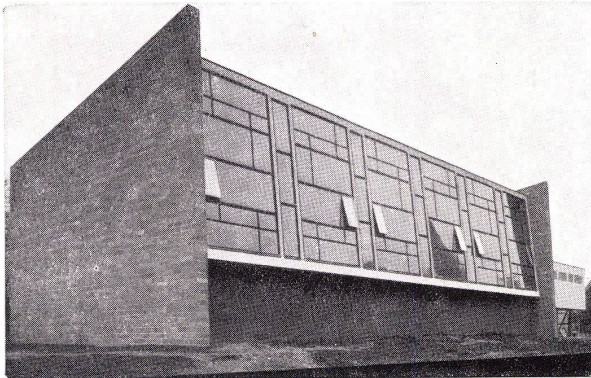

Grösse I, Pmi = 86 x 86 mm

Adolf Feller AG Horgen

Mipolam Kunststoff-Fenster VERWO – die moderne Lösung
für moderne Bauten. Seit Jahren bewährt und für repräsen-
tatives Bauen begehrt. Die besonderen Vorteile: