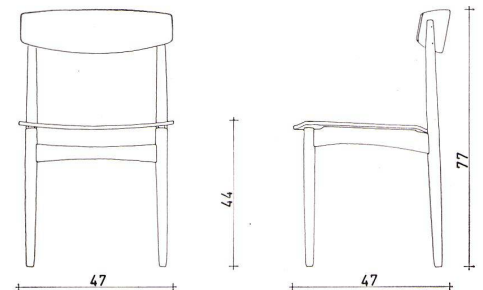

Standardprofile und -Bleche
ab Lager lieferbar

Über 20000 verschiedene
Profilquerschnitte

ALUMINIUM AG MENZIKEN

Aargau

Telefon 064/6 16 21 Für Guß 064/6 53 42

Mod. 760 P

Mod. 760

Stuhl Mod. 760 P. Entwurf: K. Culetto.