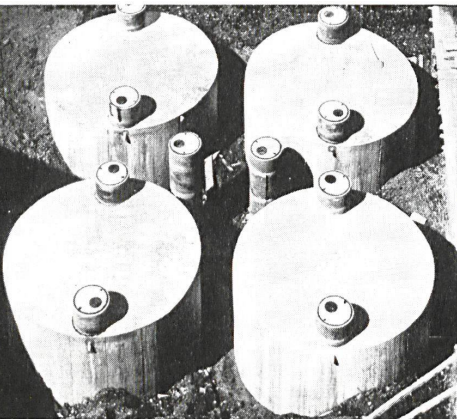

betontanks

spezialauskleidung seit 35 jahren erprobt

tankbau otto schneider zürich

frohburgstr. 188 zürich 6

telefon 051-26 35 05

Architekt Børge Mogensen's zerlegbare Schrankenelemente bilden die zweckmässige, mobile Möblierung in Verwaltung, Eigenheim und Wohnung. Durch das Mass-System von 27 Breiten, 4 Höhen und 2 Tiefen, lässt sich jede Wand restlos ausnützen. Der Innenausbau von Arch. Grethe Meyer kann allen vorkommenden Verwendungszwecken angepasst werden.