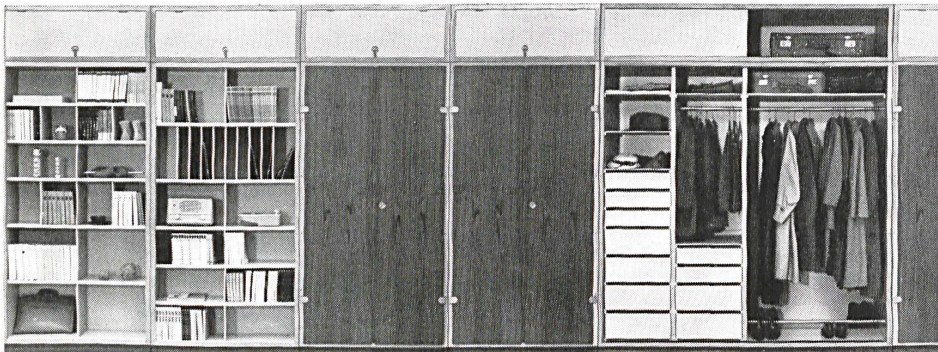

betontanks

spezialauskleidung seit 35 jahren erprobt

tankbau otto schneider zürich

frohburgstr. 188 zürich 6

telefon 051-26 35 05

Architekt Børge Mogensen's zerlegbare Schrankenelemente bilden die zweckmässige, mobile Möblierung in Verwaltung, Eigenheim und Wohnung. Durch das Mass-System von 27 Breiten, 4 Höhen und 2 Tiefen, lässt sich jede Wand restlos ausnützen. Der Innenausbau von Arch. Grethe Meyer kann allen vorkommenden Verwendungszwecken angepasst werden.

rothen

Rothen-Möbel, Bern
Standstrasse 13-Flurstrasse 26

zingg-lamprecht

Zürich «Dansk Kunst» Claridenstr. 41
Hauptgeschäft am Stampfenbachplatz

Merz-Roller Schubladenführungen sind besser!

Wir liefern für jeden Zweck das passende Modell: einfacher Auszug, doppelter Auszug und Differenzialauszug.