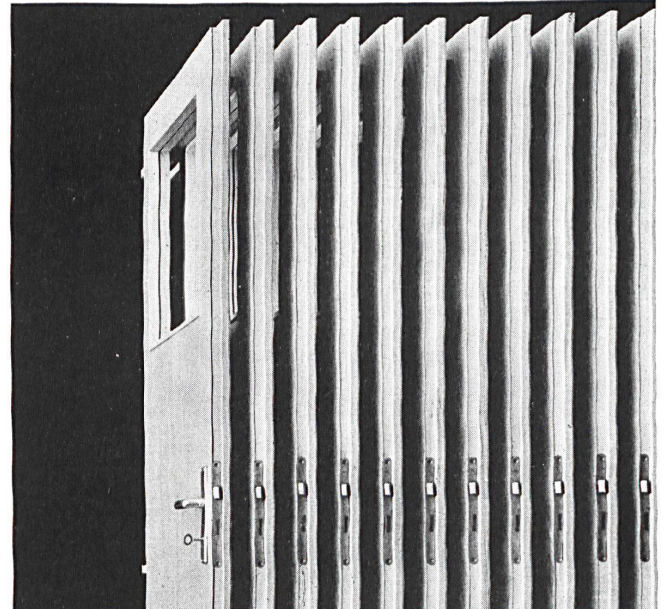

wahli | cie bern

Türenfabrik Scheibenstrasse 22-24
Telefon 031 41 11 55