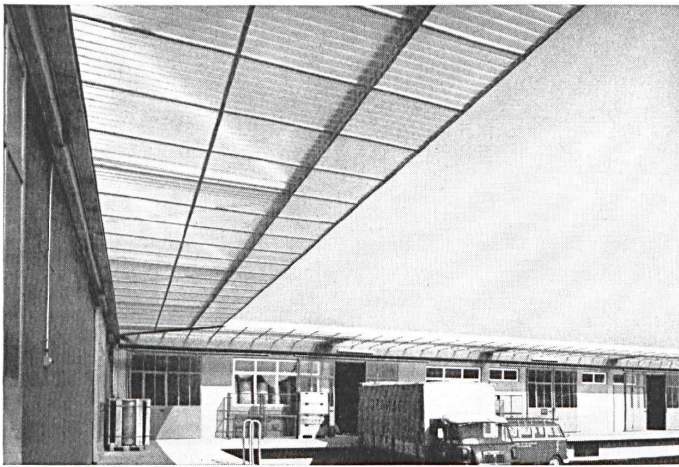

Armoplast

die witterungsbeständige
lichtdurchlässige
Kunststoff-Wellplatte

für **Bedachungen**
Vordächer
Lichtbänder
Fassaden
Terrassen
Balkone
Trennwände usw.

Armoplast aus glasfaserarmiertem Polyester
ein neuzeitliches Qualitätsprodukt der
altbekannten Metallwarenfabrik Zug

METALLWARENFABRIK ZUG

Abteilung Baustoffe Telefon 042 4 01 51

**METALL
ZUG**