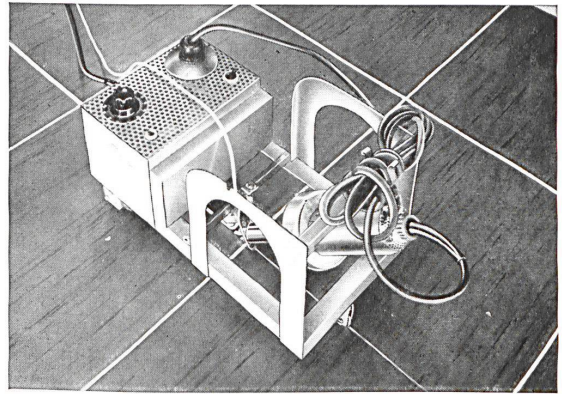

Carina 7100 in drei Größen. Grosse Schalenform. Direkter Wandanschluss, kein Herabfließen des Wassers zwischen Becken und Wand. Auszeichnung "Die gute Form"
Sanitär-Bedarf AG Zürich 8/32, Sanitäre Apparate und Armaturen
Kreuzstrasse 54, Telefon 051 / 24 67 33