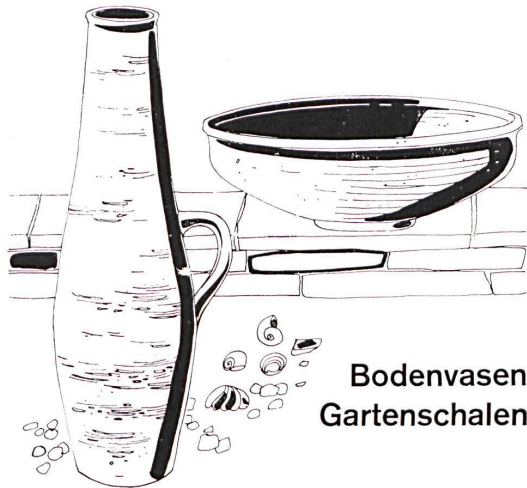

SANKT GALLER KVNST + BAVKERAMIK

Bodenvasen
Gartenschalen

Töpferei am Weg, St. Gallen, Martinsbrückstrasse 62, Tel. 071/24 52 55
Verkauf: Boutique zum Schwibbogen, Oberdorfstrasse 21, Zürich

FELDEGGSTR. 32 ZÜRICH 8 TEL. 34 66 34