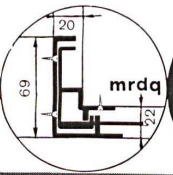

Satz und Druck
 Huber & Co. AG, Frauenfeld

Fugenloser PVC-Bodenbelag mit dem Leister-Kombi und Leister-Schweißautomat

Schweißgeschwindigkeit 4 m/min.

Bitte verlangen Sie Prospekt K 5 beim Generalvertreter

René Lienhard & Cie.

Socinstraße 17, Basel, Tel. (061) 23 79 90
 Badenerstr. 816, Zürich, Tel. (051) 62 38 00

Merz-Roller Schubladenführungen sind besser!

Wir liefern für jeden Zweck das passende Modell: einfacher Auszug, doppelter Auszug und Differenzialauszug.